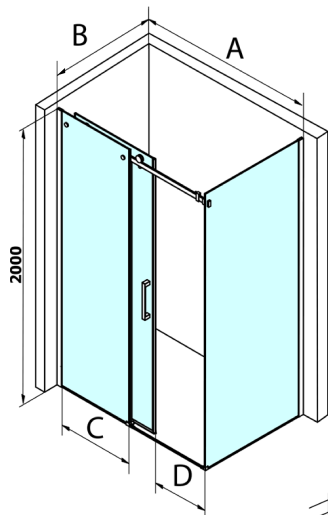

DRAGON kabina prysznicowa 1200x900mm wariant L/P

Kod: GD4612GD7290

Rozmiary

Szerokość: 1200 mm
 Wysokość: 2000 mm
 Głębokość: 900 mm

Właściwości

Gwarancja: 3 lata

Karta techniczna

MODEL	A	C	D
GD4611	1020-1110	510	420
GD4612	1120-1210	560	470
GD4613	1220-1310	610	520
GD4614	1320-1410	660	570
GD4615	1420-1510	710	620
GD4616	1520-1610	760	670

MODEL	B
GD7270	680-700
GD7280	780-800
GD7290	880-900
GD7210	980-1000