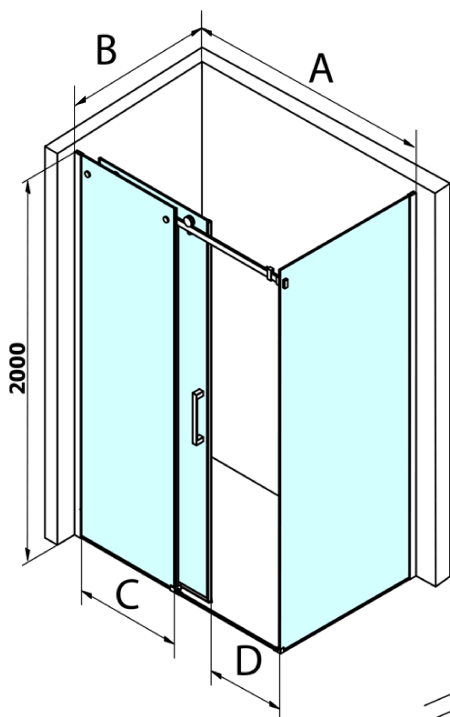

Karta techniczna