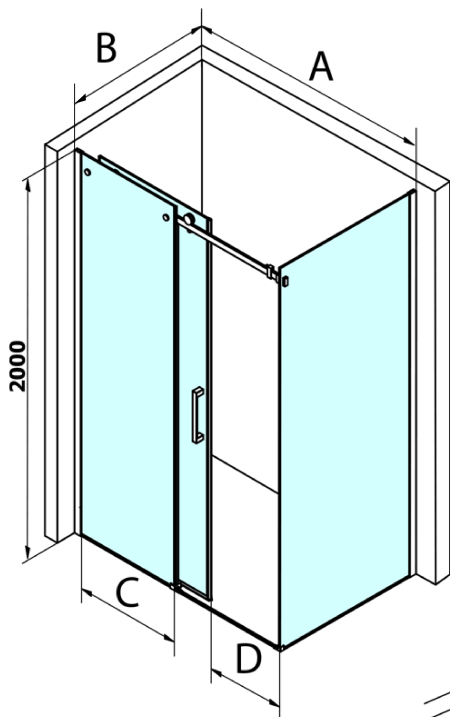

Karta techniczna