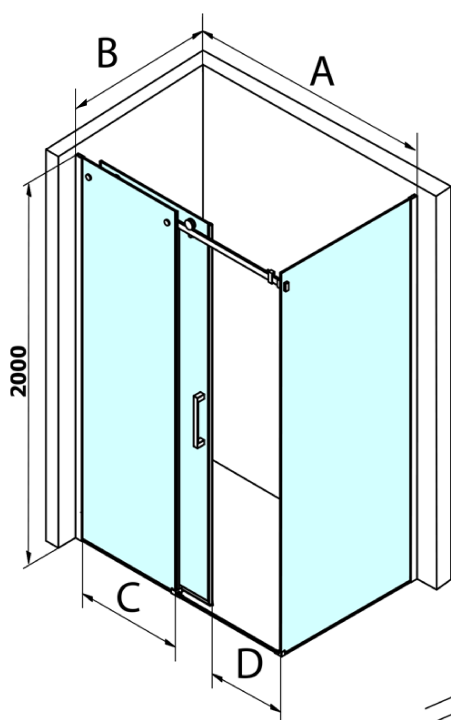

Karta techniczna