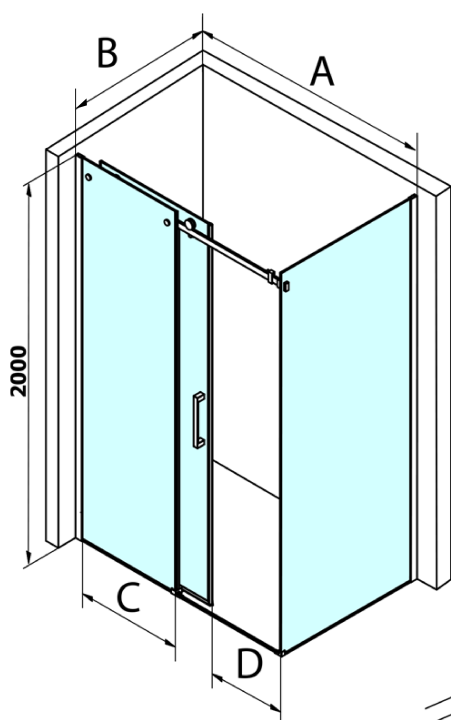

Kod: GD4612GD7270

Podstawowe informacje

Marka: Gelco
Seria: DRAGON

Rozmiary

Szerokość: 1200 mm
Wysokość: 2000 mm
Głębokość: 700 mm

Właściwości

Kolor profilu: Chrom - Aluminium polerowane
Kształt: Kabiny prysznicowe prostokątne
Typ otwierania: Przesuwne
Kierunek otwierania: Uniwersalne
Szerokość wejścia: 470 mm
Rodzaj szkła: Szkło czyste
Wykończenie szkła: Coated glass
Grubość szkła: 8 mm
Właściwości: Bezprofilowe
Waga / szt.: 87.5 kg
Opakowanie: 2 szt.
Gwarancja: 3 lata

Części zamienne

Zestaw uszczelek magnetycznych, 45°, szkło 8mm i profil, 2000mm (Kod: NDGD03)

Uszczelka dolna do drzwi prysznicowych, szkło 8mm, 1000mm (Kod: NDGD02)

DRAGON rękojeść (Kod: NDGD-MADLO)

ALTIS/ROLLS/DRAGON Zestaw zaślepek na śruby (Kod: NDAL03)

Zestaw uszczelek pionowych do szkła 8/8mm, 2000mm (Kod: NDGD01)

Karta techniczna

MODEL	A	C	D
GD4611	1020-1110	510	420
GD4612	1120-1210	560	470
GD4613	1220-1310	610	520
GD4614	1320-1410	660	570
GD4615	1420-1510	710	620
GD4616	1520-1610	760	670