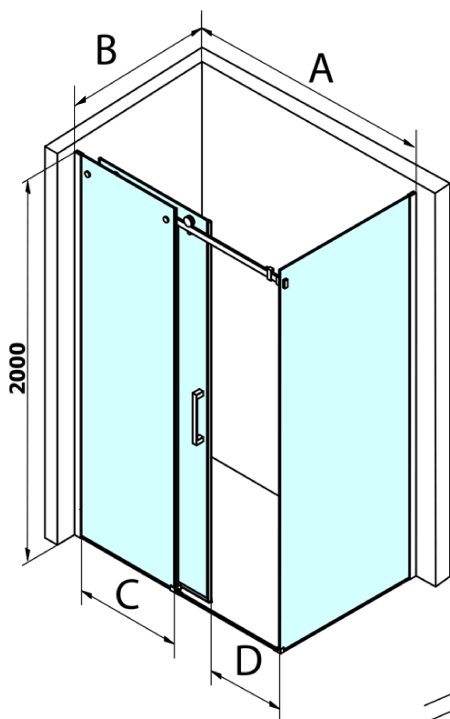

Karta techniczna