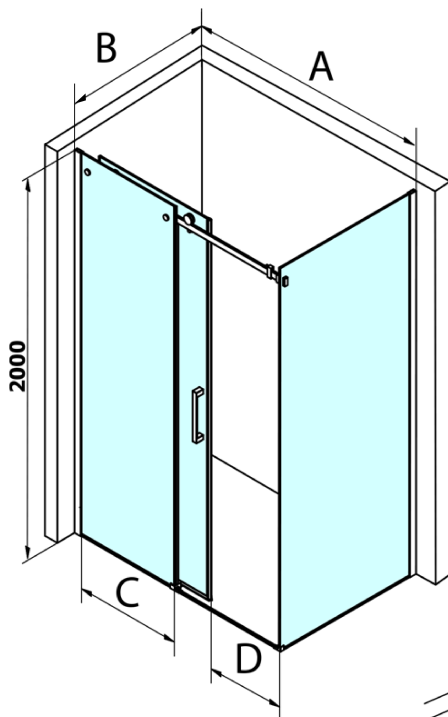

Karta techniczna