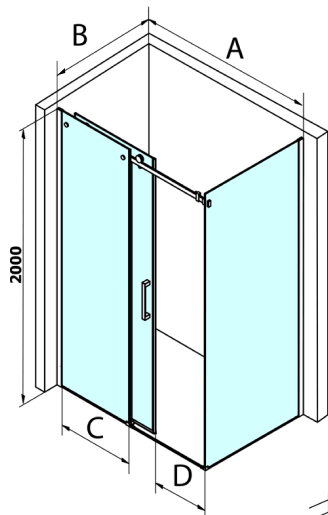

DRAGON kabina prysznicowa 1100x700mm wariant L/P

Kod: GD4611GD7270

Rozmiary

Szerokość: 1100 mm
 Wysokość: 2000 mm
 Głębokość: 700 mm

Właściwości

Gwarancja: 3 lata

Karta techniczna

MODEL	A	C	D
GD4611	1020-1110	510	420
GD4612	1120-1210	560	470
GD4613	1220-1310	610	520
GD4614	1320-1410	660	570
GD4615	1420-1510	710	620
GD4616	1520-1610	760	670

MODEL	B
GD7270	680-700
GD7280	780-800
GD7290	880-900
GD7210	980-1000