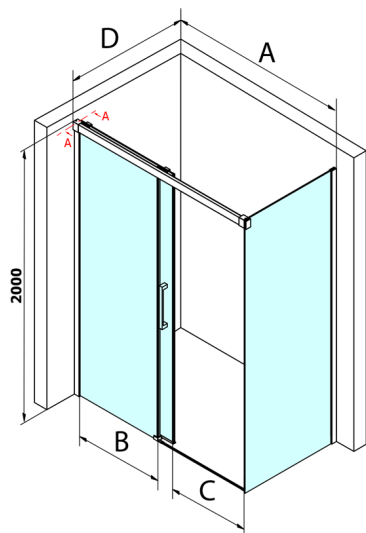

Karta techniczna