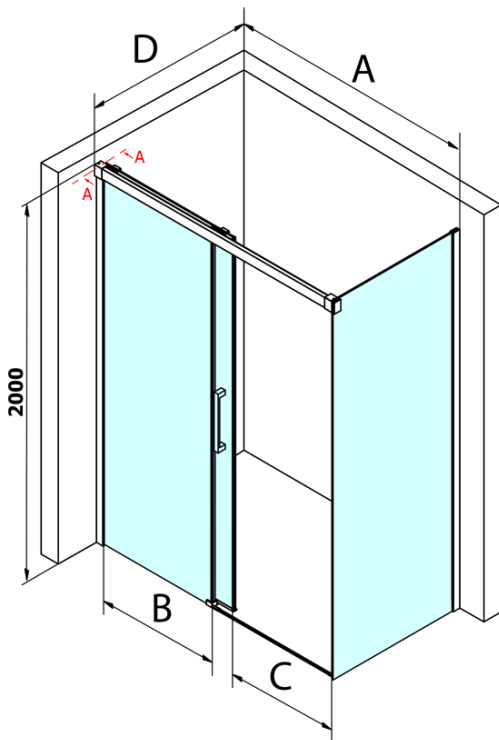

Kod: GF5014GF5001

Podstawowe informacje

Marka: Gelco
Seria: FONDURA

Rozmiary

Szerokość: 1400 mm
Wysokość: 2000 mm
Głębokość: 1000 mm

Właściwości

Kolor profilu: Chrom - Aluminium polerowane
Kształt: Kabiny prysznicowe prostokątne
Typ otwierania: Przesuwne
Kierunek otwierania: Uniwersalne
Szerokość wejścia: 595 mm
Rodzaj szkła: Szkło czyste
Wykończenie szkła: Coated glass
Grubość szkła: 8 mm
Właściwości: Bezprofilowe
Waga / szt.: 100.0 kg
Opakowanie: 2 szt.
Gwarancja: 3 lata

Części zamienne

DRAGON, FONDURA, ALTIS uszczelka dolna, 1000 mm (Kod: NDGD02)
FONDURA Uszczelka pomiędzy szkło (drzwiowa) (Kod: NDAL02)
FONDURA rękojeść (Kod: NDGF-MADLO)

Karta techniczna

MODEL	A	B	C
GF5011	1070-1110	513	445
GF5012	1170-1210	563	495
GF5013	1270-1310	613	545
GF5014	1370-1410	663	595

MODEL	D
GF5080	780-800
GF5090	880-900
GF5001	980-1000