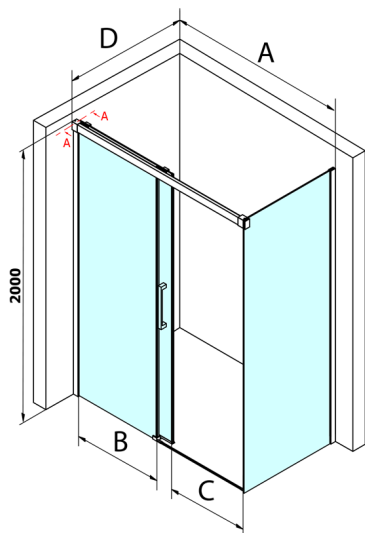

FONDURA kabina prysznicowa 1400x900mm wariant L/P

Kod: GF5014GF5090

Rozmiary

Szerokość: 1400 mm
 Wysokość: 2000 mm
 Głębokość: 900 mm

Właściwości

Gwarancja: 3 lata

Karta techniczna

MODEL	A	B	C
GF5011	1070-1110	513	445
GF5012	1170-1210	563	495
GF5013	1270-1310	613	545
GF5014	1370-1410	663	595

MODEL	D
GF5080	780-800
GF5090	880-900
GF5001	980-1000