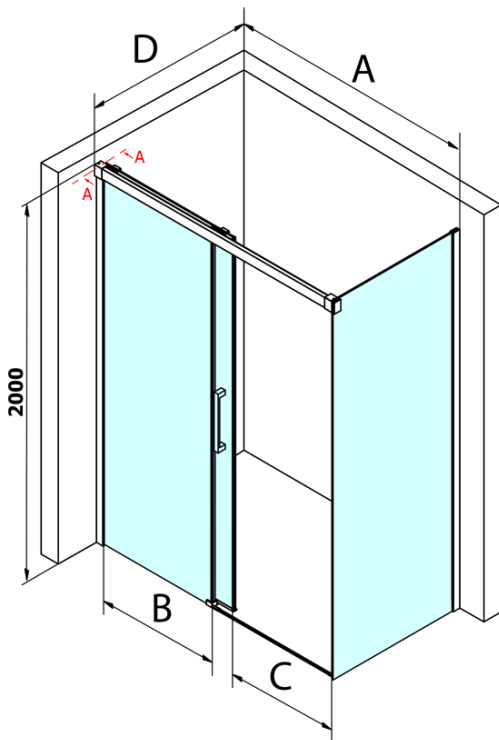

Kod: GF5014GF5080

Podstawowe informacje

Marka: Gelco
Seria: FONDURA

Rozmiary

Szerokość: 1400 mm
Wysokość: 2000 mm
Głębokość: 800 mm

Właściwości

Kolor profilu: Chrom - Aluminium polerowane
Kształt: Kabiny prysznicowe prostokątne
Typ otwierania: Przesuwne
Kierunek otwierania: Uniwersalne
Szerokość wejścia: 545 mm
Rodzaj szkła: Szkło czyste
Wykończenie szkła: Coated glass
Grubość szkła: 8 mm
Właściwości: Bezprofilowe
Waga / szt.: 96.0 kg
Opakowanie: 2 szt.
Gwarancja: 3 lata

Części zamienne

Uszczelka dolna do drzwi prysznicowych, szkło 8mm, 1000mm (Kod: NDGD02)

Uszczelka przyssawkowa szkła 8mm, 1963mm (Kod: NDAL02)

FONDURA rękojeść (Kod: NDGF-MADLO)

Karta techniczna

MODEL	A	B	C
GF5011	1070-1110	513	445
GF5012	1170-1210	563	495
GF5013	1270-1310	613	545
GF5014	1370-1410	663	595

MODEL	D
GF5080	780-800
GF5090	880-900
GF5001	980-1000