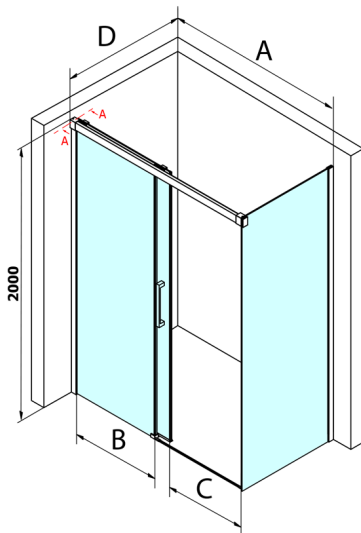

FONDURA kabina prysznicowa 1400x800mm wariant L/P

Kod: GF5014GF5080

Rozmiary

Szerokość: 1400 mm
 Wysokość: 2000 mm
 Głębokość: 800 mm

Właściwości

Gwarancja: 3 lata

Karta techniczna

MODEL	A	B	C
GF5011	1070-1110	513	445
GF5012	1170-1210	563	495
GF5013	1270-1310	613	545
GF5014	1370-1410	663	595

MODEL	D
GF5080	780-800
GF5090	880-900
GF5001	980-1000