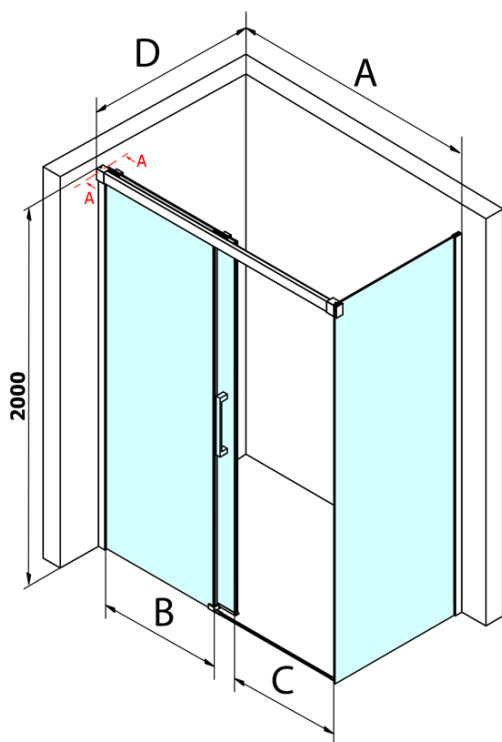

Kod: GF5013GF5001

Podstawowe informacje

Marka: Gelco
Seria: FONDURA

Rozmiary

Szerokość: 1300 mm
Wysokość: 2000 mm
Głębokość: 1000 mm

Właściwości

Kolor profilu: Chrom - Aluminium polerowane
Kształt: Kabiny prysznicowe prostokątne
Typ otwierania: Przesuwne
Kierunek otwierania: Uniwersalne
Szerokość wejścia: 545 mm
Rodzaj szkła: Szkło czyste
Wykończenie szkła: Coated glass
Grubość szkła: 8 mm
Właściwości: Bezprofilowe
Waga / szt.: 100.5 kg
Opakowanie: 2 szt.
Gwarancja: 3 lata

Części zamienne

DRAGON, FONDURA, ALTIS uszczelka dolna, 1000 mm (Kod: NDGD02)
Uszczelka przyssawkowa szkła 8mm, 1963mm (Kod: NDAL02)
FONDURA rękojeść (Kod: NDGF-MADLO)

Karta techniczna

MODEL	A	B	C
GF5011	1070-1110	513	445
GF5012	1170-1210	563	495
GF5013	1270-1310	613	545
GF5014	1370-1410	663	595

MODEL	D
GF5080	780-800
GF5090	880-900
GF5001	980-1000