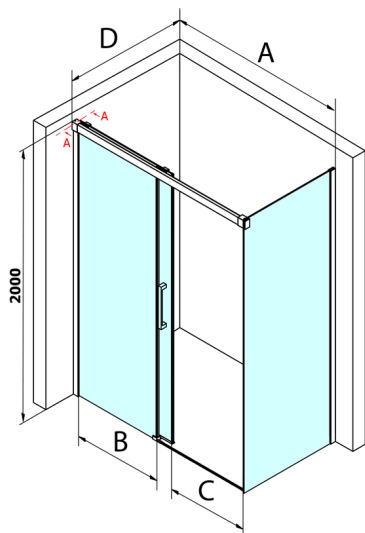

FONDURA kabina prysznicowa 1300x1000mm wariant L/P

Kod: GF5013GF5001

Rozmiary

Szerokość: 1300 mm
 Wysokość: 2000 mm
 Głębokość: 1000 mm

Właściwości

Gwarancja: 3 lata

Karta techniczna

MODEL	A	B	C
GF5011	1070-1110	513	445
GF5012	1170-1210	563	495
GF5013	1270-1310	613	545
GF5014	1370-1410	663	595

MODEL	D
GF5080	780-800
GF5090	880-900
GF5001	980-1000