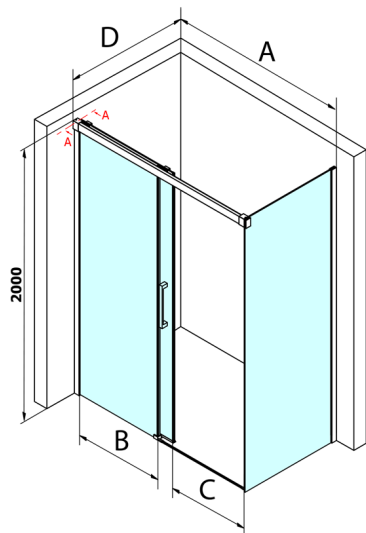

FONDURA kabina prysznicowa 1300x800mm wariant L/P

Kod: GF5013GF5080

Rozmiary

Szerokość: 1300 mm
Wysokość: 2000 mm
Głębokość: 800 mm

Właściwości

Gwarancja: 3 lata

Karta techniczna

MODEL	A	B	C
GF5011	1070-1110	513	445
GF5012	1170-1210	563	495
GF5013	1270-1310	613	545
GF5014	1370-1410	663	595

MODEL	D
GF5080	780-800
GF5090	880-900
GF5001	980-1000