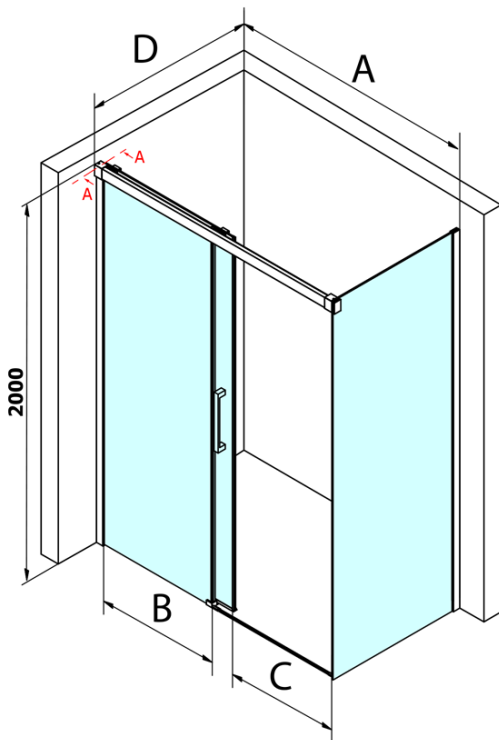

Kod: GF5012GF5001

Podstawowe informacje

Marka: Gelco
Seria: FONDURA

Rozmiary

Szerokość: 1200 mm
Wysokość: 2000 mm
Głębokość: 1000 mm

Właściwości

Kolor profilu: Chrom - Aluminium polerowane
Kształt: Kabiny prysznicowe prostokątne
Typ otwierania: Przesuwne
Kierunek otwierania: Uniwersalne
Szerokość wejścia: 495 mm
Rodzaj szkła: Szkło czyste
Wykończenie szkła: Coated glass
Grubość szkła: 8 mm
Właściwości: Bezprofilowe
Waga / szt.: 96.5 kg
Opakowanie: 2 szt.
Gwarancja: 3 lata

Części zamienne

DRAGON, FONDURA, ALTIS uszczelka dolna, 1000 mm (Kod: NDGD02)
Uszczelka przyssawkowa szkła 8mm, 1963mm (Kod: NDAL02)
FONDURA rękojeść (Kod: NDGF-MADLO)

Karta techniczna

MODEL	A	B	C
GF5011	1070-1110	513	445
GF5012	1170-1210	563	495
GF5013	1270-1310	613	545
GF5014	1370-1410	663	595

MODEL	D
GF5080	780-800
GF5090	880-900
GF5001	980-1000