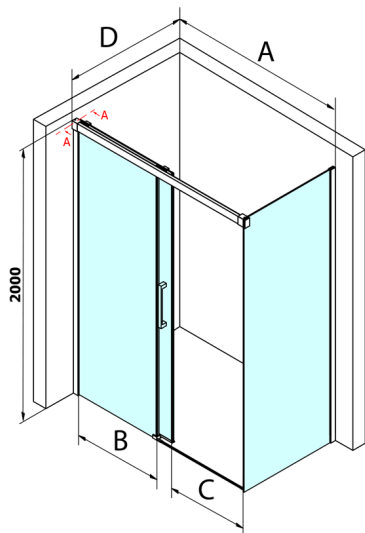

FONDURA kabina prysznicowa 1200x1000mm wariant L/P

Kod: GF5012GF5001

Rozmiary

Szerokość: 1200 mm
 Wysokość: 2000 mm
 Głębokość: 1000 mm

Właściwości

Gwarancja: 3 lata

Karta techniczna

MODEL	A	B	C
GF5011	1070-1110	513	445
GF5012	1170-1210	563	495
GF5013	1270-1310	613	545
GF5014	1370-1410	663	595

MODEL	D
GF5080	780-800
GF5090	880-900
GF5001	980-1000