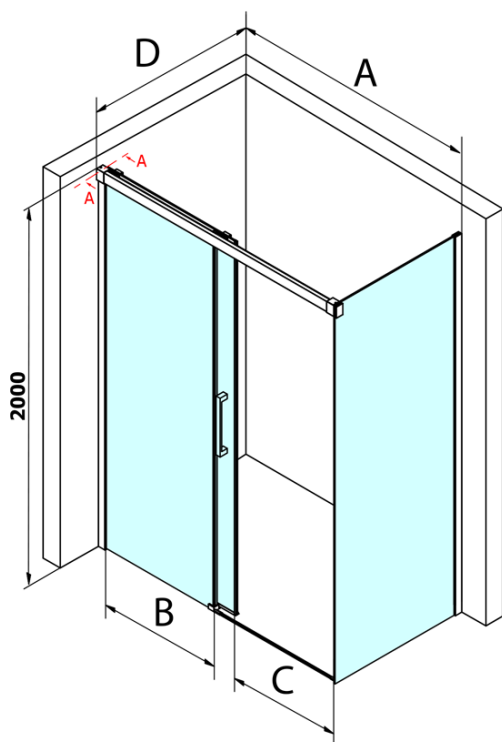

Fondura prostokątna kabina prysznicowa 1200x900mm wariant L/P

Kod: GF5012GF5090

Podstawowe informacje

Marka: Gelco
Seria: FONDURA

Rozmiary

Szerokość: 1200 mm
Wysokość: 2000 mm
Głębokość: 900 mm

Właściwości

Kolor profilu: Chrom - Aluminium polerowane
Kształt: Kabiny prysznicowe prostokątne
Typ otwierania: Przesuwne
Kierunek otwierania: Uniwersalne
Szerokość wejścia: 495 mm
Rodzaj szkła: Szkło czyste
Wykończenie szkła: Coated glass
Grubość szkła: 8 mm
Właściwości: Bezprofilowe
Waga / szt.: 97.5 kg
Opakowanie: 2 szt.
Gwarancja: 3 lata

Części zamienne

DRAGON, FONDURA, ALTIS uszczelka dolna, 1000 mm (Kod: NDGD02)
Uszczelka przyssawkowa szkła 8mm, 1963mm (Kod: NDAL02)
FONDURA rękojeść (Kod: NDGF-MADLO)

Fondura prostokątna kabina prysznicowa 1200x900mm wariant L/P

Karta techniczna

MODEL	A	B	C
GF5011	1070-1110	513	445
GF5012	1170-1210	563	495
GF5013	1270-1310	613	545
GF5014	1370-1410	663	595

MODEL	D
GF5080	780-800
GF5090	880-900
GF5001	980-1000