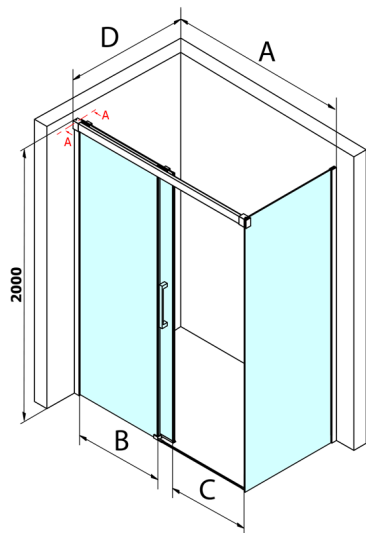

Fondura prostokątna kabina prysznicowa 1200x900mm wariant L/P

Kod: GF5012GF5090

Rozmiary

Szerokość: 1200 mm
Wysokość: 2000 mm
Głębokość: 900 mm

Właściwości

Gwarancja: 3 lata

Karta techniczna

MODEL	A	B	C
GF5011	1070-1110	513	445
GF5012	1170-1210	563	495
GF5013	1270-1310	613	545
GF5014	1370-1410	663	595

MODEL	D
GF5080	780-800
GF5090	880-900
GF5001	980-1000