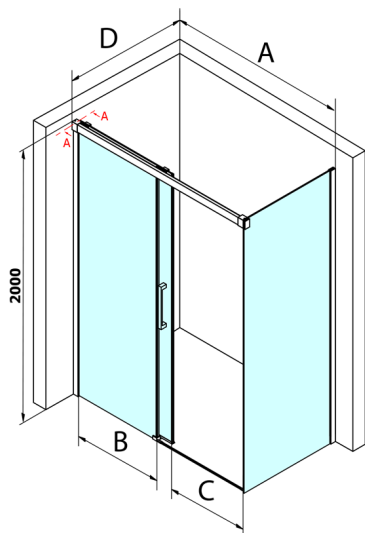

FONDURA kabina prysznicowa 1200x800mm wariant L/P

Kod: GF5012GF5080

Rozmiary

Szerokość: 1200 mm
 Wysokość: 2000 mm
 Głębokość: 800 mm

Właściwości

Gwarancja: 3 lata

Karta techniczna

MODEL	A	B	C
GF5011	1070-1110	513	445
GF5012	1170-1210	563	495
GF5013	1270-1310	613	545
GF5014	1370-1410	663	595

MODEL	D
GF5080	780-800
GF5090	880-900
GF5001	980-1000