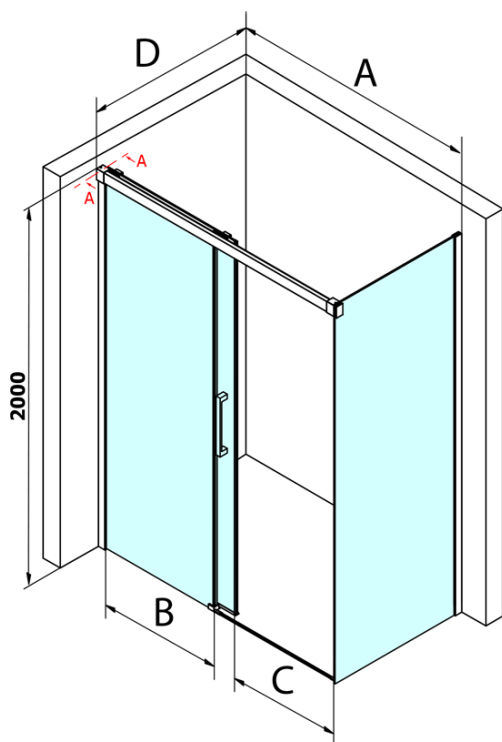

Kod: GF5011GF5001

Podstawowe informacje

Marka: Gelco
Seria: FONDURA

Rozmiary

Szerokość: 1100 mm
Wysokość: 2000 mm
Głębokość: 1000 mm

Właściwości

Kolor profilu: Chrom - Aluminium polerowane
Kształt: Kabiny prysznicowe prostokątne
Typ otwierania: Przesuwne
Kierunek otwierania: Uniwersalne
Szerokość wejścia: 445 mm
Rodzaj szkła: Szkło czyste
Wykończenie szkła: Coated glass
Grubość szkła: 8 mm
Właściwości: Bezprofilowe
Waga / szt.: 91.5 kg
Opakowanie: 2 szt.
Gwarancja: 3 lata

Części zamienne

DRAGON, FONDURA, ALTIS uszczelka dolna, 1000 mm (Kod: NDGD02)
FONDURA Uszczelka pomiędzy szkło (drzwiowa) (Kod: NDAL02)
FONDURA rękojeść (Kod: NDGF-MADLO)

Karta techniczna

MODEL	A	B	C
GF5011	1070-1110	513	445
GF5012	1170-1210	563	495
GF5013	1270-1310	613	545
GF5014	1370-1410	663	595

MODEL	D
GF5080	780-800
GF5090	880-900
GF5001	980-1000