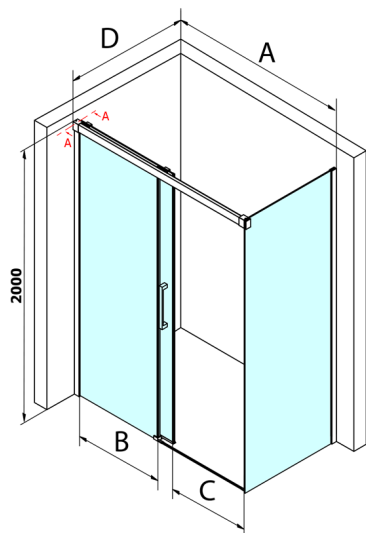

Fondura kabina prysznicowa 1100x1000mm wariant L/P

Kod: GF5011GF5001

Rozmiary

Szerokość: 1100 mm
 Wysokość: 2000 mm
 Głębokość: 1000 mm

Właściwości

Gwarancja: 3 lata

Karta techniczna

MODEL	A	B	C
GF5011	1070-1110	513	445
GF5012	1170-1210	563	495
GF5013	1270-1310	613	545
GF5014	1370-1410	663	595

MODEL	D
GF5080	780-800
GF5090	880-900
GF5001	980-1000