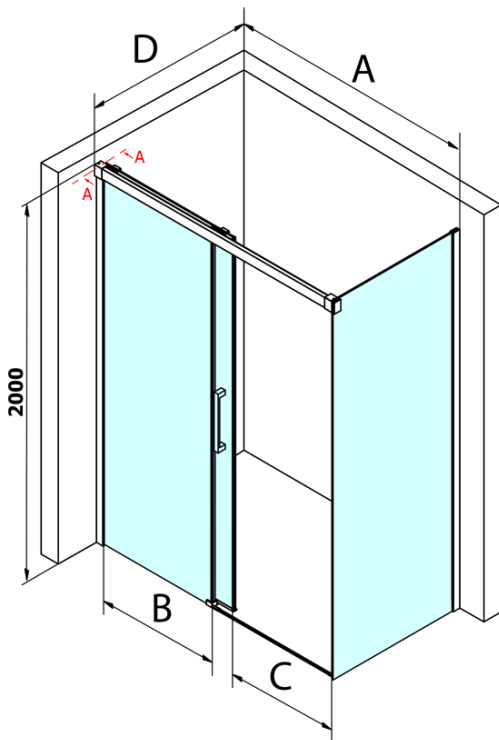

Karta techniczna