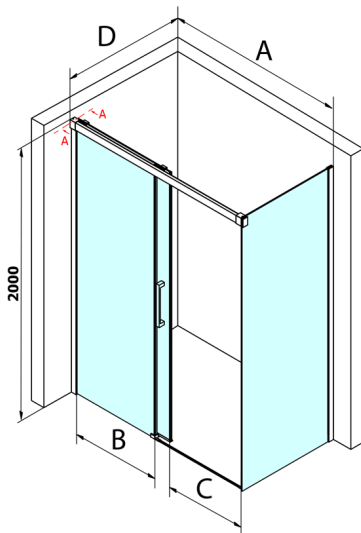

Fondura kabina prysznicowa 1100x800mm wariant L/P

Kod: GF5011GF5080

Rozmiary

Szerokość: 1100 mm
 Wysokość: 2000 mm
 Głębokość: 800 mm

Właściwości

Gwarancja: 3 lata

Karta techniczna

MODEL	A	B	C
GF5011	1070-1110	513	445
GF5012	1170-1210	563	495
GF5013	1270-1310	613	545
GF5014	1370-1410	663	595

MODEL	D
GF5080	780-800
GF5090	880-900
GF5001	980-1000