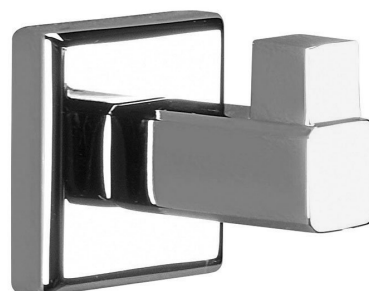

## COLORADO wieszak, chrom

Kod: 6926

### Rozmiary

Szerokość: 42 mm

Wysokość: 42 mm

Głębokość: 49 mm

### Właściwości

Kolor: Chrom

Materiał: Stop

Gwarancja: 10 lat