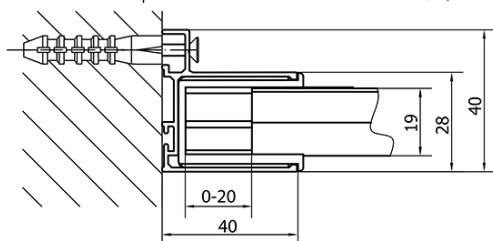

**Właściwości**

Kolor profilu: Chrom - Aluminium polerowane

Kształt: Kabiny prysznicowe prostokątne

Typ otwierania: Przesuwne

Kierunek otwierania: Uniwersalne

Szerokość wejścia: 400 mm

Rodzaj szkła: Szkło czyste

Grubość szkła: 6 mm

Właściwości: Z profilami

Waga / szt.: 58.5 kg

Opakowanie: 2 szt.

Gwarancja: 2 lata

Karta techniczna

	B
EL1015-EL3115	680-700
EL1015-EL3215	780-800
EL1015-EL3315	880-900
EL1015-EL3415	980-1000