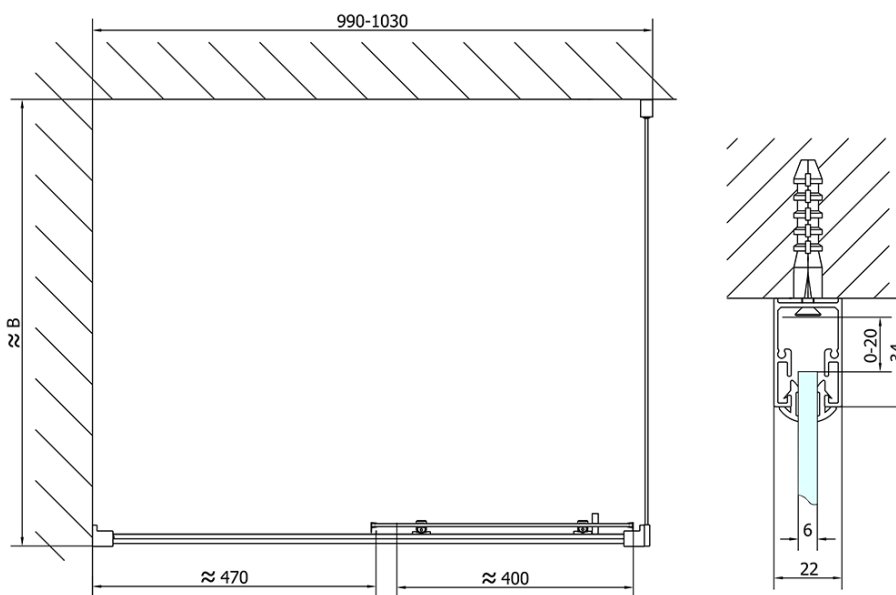

Kod: EL1015EL3315

**Podstawowe informacje**

Marka: Polysan

Seria: EASY

**Rozmiary**

Szerokość: 1000 mm

Wysokość: 1900 mm

Głębokość: 900 mm

**Właściwości**

Kolor profilu: Chrom - Aluminium polerowane

Kształt: Kabiny prysznicowe prostokątne

Typ otwierania: Przesuwne

Kierunek otwierania: Uniwersalne

Szerokość wejścia: 400 mm

Rodzaj szkła: Szkło czyste

Grubość szkła: 6 mm

Właściwości: Z profilami

Waga / szt.: 58.5 kg

Opakowanie: 2 szt.

Gwarancja: 2 lata

Karta techniczna

	B
EL1015-EL3115	680-700
EL1015-EL3215	780-800
EL1015-EL3315	880-900
EL1015-EL3415	980-1000