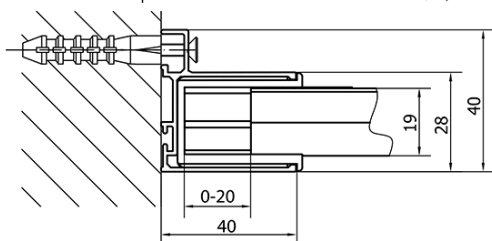

**Właściwości**

Kolor profilu: Chrom - Aluminium polerowane

Kształt: Kabiny prysznicowe prostokątne

Typ otwierania: Przesuwne

Kierunek otwierania: Uniwersalne

Szerokość wejścia: 400 mm

Rodzaj szkła: Szkło czyste

Grubość szkła: 6 mm

Właściwości: Z profilami

Waga / szt.: 58.5 kg

Opakowanie: 2 szt.

Gwarancja: 2 lata

Karta techniczna

	B
EL1015-EL3115	680-700
EL1015-EL3215	780-800
EL1015-EL3315	880-900
EL1015-EL3415	980-1000