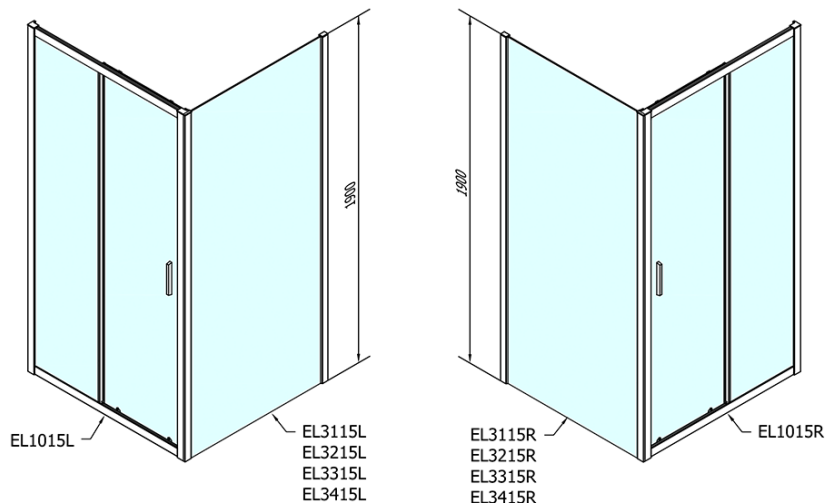

Kod: EL1015EL3315

**Podstawowe informacje**

Marka: Polysan

Seria: EASY

**Rozmiary**

Szerokość: 1000 mm

Wysokość: 1900 mm

Głębokość: 900 mm

**Właściwości**

Kolor profilu: Chrom - Aluminium polerowane

Kształt: Kabiny prysznicowe prostokątne

Typ otwierania: Przesuwne

Kierunek otwierania: Uniwersalne

Szerokość wejścia: 400 mm

Rodzaj szkła: Szkło czyste

Grubość szkła: 6 mm

Właściwości: Z profilami

Waga / szt.: 58.5 kg

Opakowanie: 2 szt.

Gwarancja: 2 lata

Karta techniczna

	B
EL1015-EL3115	680-700
EL1015-EL3215	780-800
EL1015-EL3315	880-900
EL1015-EL3415	980-1000