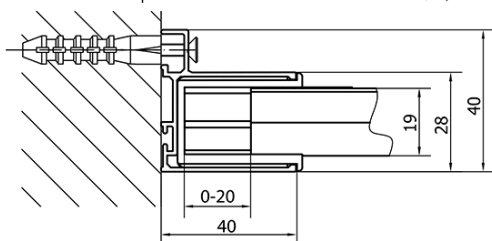

Kod: EL1015EL3215

Podstawowe informacje

Marka: Polysan
Seria: EASY

Rozmiary

Szerokość: 1000 mm
Wysokość: 1900 mm
Głębokość: 800 mm

Właściwości

Kolor profilu: Chrom - Aluminium polerowane
Kształt: Kabiny prysznicowe prostokątne
Typ otwierania: Przesuwne
Kierunek otwierania: Uniwersalne
Szerokość wejścia: 400 mm
Rodzaj szkła: Szkło czyste
Grubość szkła: 6 mm
Właściwości: Z profilami
Waga / szt.: 55.5 kg
Opakowanie: 2 szt.
Gwarancja: 2 lata

Karta techniczna

	B
EL1015-EL3115	680-700
EL1015-EL3215	780-800
EL1015-EL3315	880-900
EL1015-EL3415	980-1000