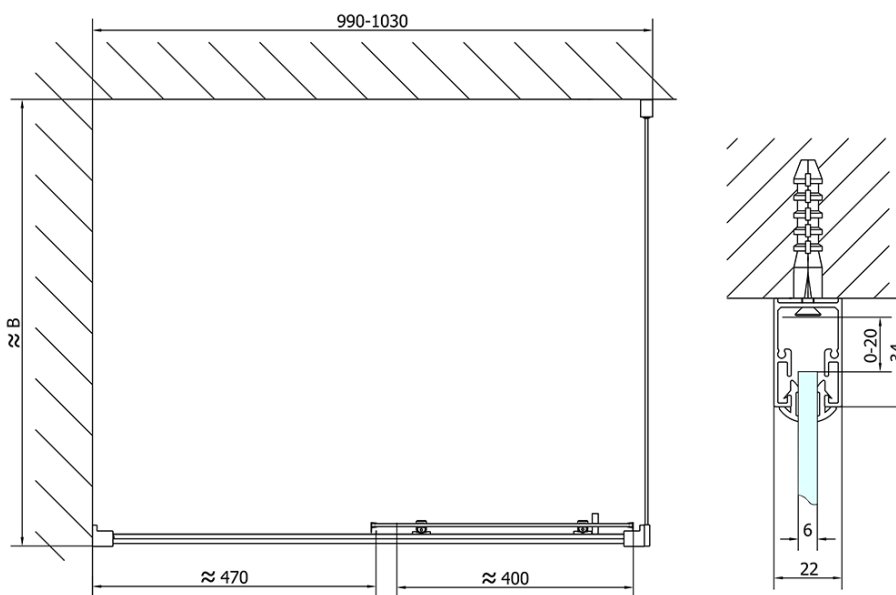

Kod: EL1015EL3215

Podstawowe informacje

Marka: Polysan
Seria: EASY

Rozmiary

Szerokość: 1000 mm
Wysokość: 1900 mm
Głębokość: 800 mm

Właściwości

Kolor profilu: Chrom - Aluminium polerowane
Kształt: Kabiny prysznicowe prostokątne
Typ otwierania: Przesuwne
Kierunek otwierania: Uniwersalne
Szerokość wejścia: 400 mm
Rodzaj szkła: Szkło czyste
Grubość szkła: 6 mm
Właściwości: Z profilami
Waga / szt.: 55.5 kg
Opakowanie: 2 szt.
Gwarancja: 2 lata

Karta techniczna

	B
EL1015-EL3115	680-700
EL1015-EL3215	780-800
EL1015-EL3315	880-900
EL1015-EL3415	980-1000