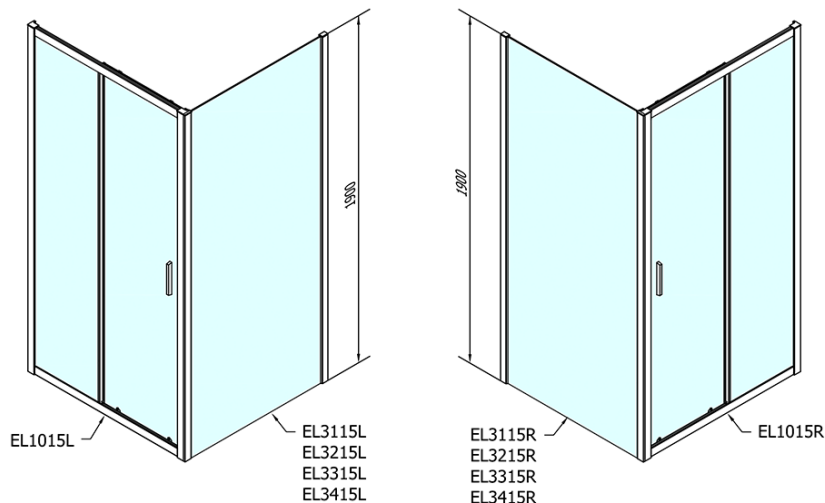

Kod: EL1015EL3215

Podstawowe informacje

Marka: Polysan

Seria: EASY

Rozmiary

Szerokość: 1000 mm

Wysokość: 1900 mm

Głębokość: 800 mm

Właściwości

Kolor profilu: Chrom - Aluminium polerowane

Kształt: Kabiny prysznicowe prostokątne

Typ otwierania: Przesuwne

Kierunek otwierania: Uniwersalne

Szerokość wejścia: 400 mm

Rodzaj szkła: Szkło czyste

Grubość szkła: 6 mm

Właściwości: Z profilami

Waga / szt.: 55.5 kg

Opakowanie: 2 szt.

Gwarancja: 2 lata

Karta techniczna

| | B |
|---------------|----------|
| EL1015-EL3115 | 680-700 |
| EL1015-EL3215 | 780-800 |
| EL1015-EL3315 | 880-900 |
| EL1015-EL3415 | 980-1000 |