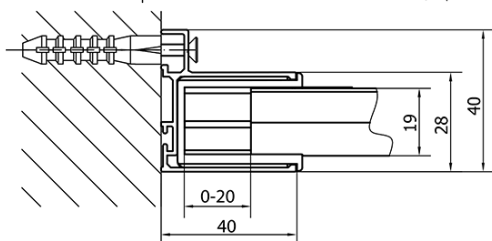

Właściwości

Kolor profilu: Chrom - Aluminium polerowane

Kształt: Kabiny prysznicowe prostokątne

Typ otwierania: Przesuwne

Kierunek otwierania: Uniwersalne

Szerokość wejścia: 400 mm

Rodzaj szkła: Szkło czyste

Grubość szkła: 6 mm

Właściwości: Z profilami

Waga / szt.: 55.5 kg

Opakowanie: 2 szt.

Gwarancja: 2 lata

Karta techniczna

| | B |
|---------------|----------|
| EL1015-EL3115 | 680-700 |
| EL1015-EL3215 | 780-800 |
| EL1015-EL3315 | 880-900 |
| EL1015-EL3415 | 980-1000 |