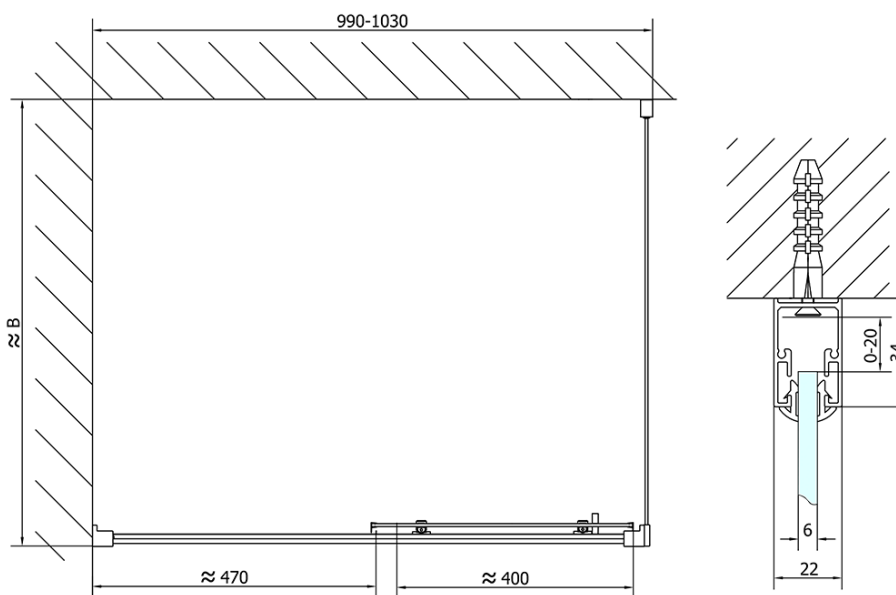

Kod: EL1015EL3215

Podstawowe informacje

Marka: Polysan

Seria: EASY

Rozmiary

Szerokość: 1000 mm

Wysokość: 1900 mm

Głębokość: 800 mm

Właściwości

Kolor profilu: Chrom - Aluminium polerowane

Kształt: Kabiny prysznicowe prostokątne

Typ otwierania: Przesuwne

Kierunek otwierania: Uniwersalne

Szerokość wejścia: 400 mm

Rodzaj szkła: Szkło czyste

Grubość szkła: 6 mm

Właściwości: Z profilami

Waga / szt.: 55.5 kg

Opakowanie: 2 szt.

Gwarancja: 2 lata

Karta techniczna

| | B |
|---------------|----------|
| EL1015-EL3115 | 680-700 |
| EL1015-EL3215 | 780-800 |
| EL1015-EL3315 | 880-900 |
| EL1015-EL3415 | 980-1000 |