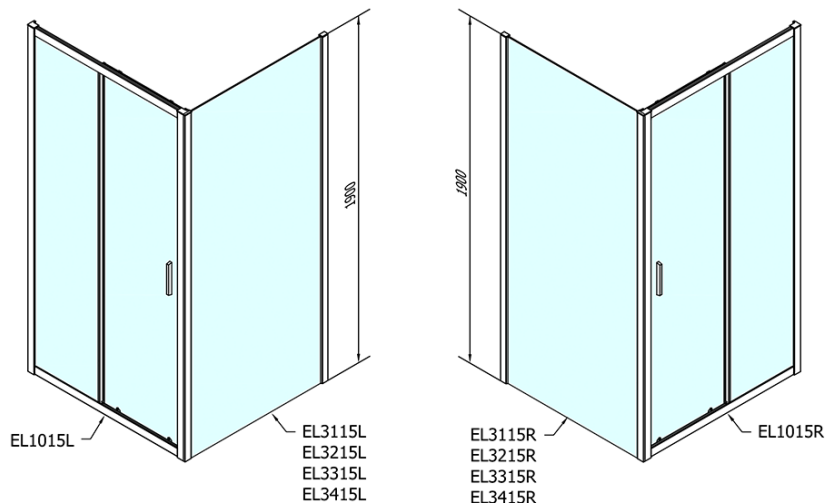

Kod: EL1015EL3215

Podstawowe informacje

Marka: Polysan

Seria: EASY

Rozmiary

Szerokość: 1000 mm

Wysokość: 1900 mm

Głębokość: 800 mm

Właściwości

Kolor profilu: Chrom - Aluminium polerowane

Kształt: Kabiny prysznicowe prostokątne

Typ otwierania: Przesuwne

Kierunek otwierania: Uniwersalne

Szerokość wejścia: 400 mm

Rodzaj szkła: Szkło czyste

Grubość szkła: 6 mm

Właściwości: Z profilami

Waga / szt.: 55.5 kg

Opakowanie: 2 szt.

Gwarancja: 2 lata

Karta techniczna

	B
EL1015-EL3115	680-700
EL1015-EL3215	780-800
EL1015-EL3315	880-900
EL1015-EL3415	980-1000