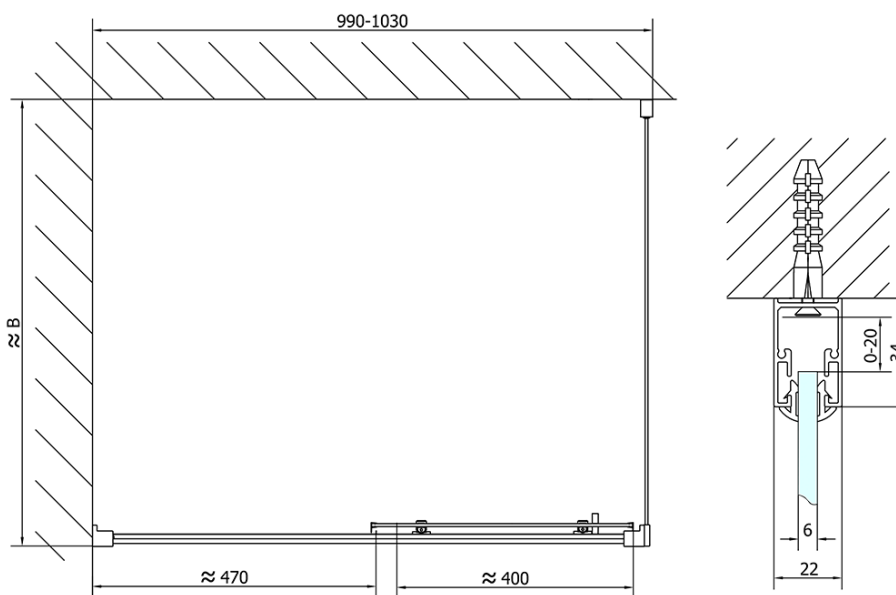

Kod: EL1015EL3215

Podstawowe informacje

Marka: Polysan

Seria: EASY

Rozmiary

Szerokość: 1000 mm

Wysokość: 1900 mm

Głębokość: 800 mm

Właściwości

Kolor profilu: Chrom - Aluminium polerowane

Kształt: Kabiny prysznicowe prostokątne

Typ otwierania: Przesuwne

Kierunek otwierania: Uniwersalne

Szerokość wejścia: 400 mm

Rodzaj szkła: Szkło czyste

Grubość szkła: 6 mm

Właściwości: Z profilami

Waga / szt.: 55.5 kg

Opakowanie: 2 szt.

Gwarancja: 2 lata

Karta techniczna

	B
EL1015-EL3115	680-700
EL1015-EL3215	780-800
EL1015-EL3315	880-900
EL1015-EL3415	980-1000