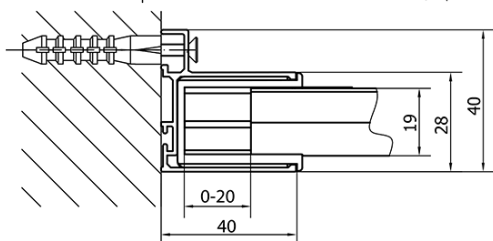

Właściwości

Kolor profilu: Chrom - Aluminium polerowane

Kształt: Kabiny prysznicowe prostokątne

Typ otwierania: Przesuwne

Kierunek otwierania: Uniwersalne

Szerokość wejścia: 400 mm

Rodzaj szkła: Szkło czyste

Grubość szkła: 6 mm

Właściwości: Z profilami

Waga / szt.: 55.5 kg

Opakowanie: 2 szt.

Gwarancja: 2 lata

Karta techniczna

	B
EL1015-EL3115	680-700
EL1015-EL3215	780-800
EL1015-EL3315	880-900
EL1015-EL3415	980-1000