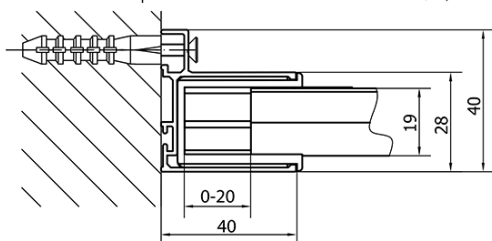

Właściwości

Kolor profilu: Chrom - Aluminium polerowane

Kształt: Kabiny prysznicowe prostokątne

Typ otwierania: Przesuwne

Kierunek otwierania: Uniwersalne

Szerokość wejścia: 400 mm

Rodzaj szkła: Szkło czyste

Grubość szkła: 6 mm

Właściwości: Z profilami

Waga / szt.: 55.5 kg

Opakowanie: 2 szt.

Gwarancja: 2 lata

Karta techniczna

	B
EL1015-EL3115	680-700
EL1015-EL3215	780-800
EL1015-EL3315	880-900
EL1015-EL3415	980-1000