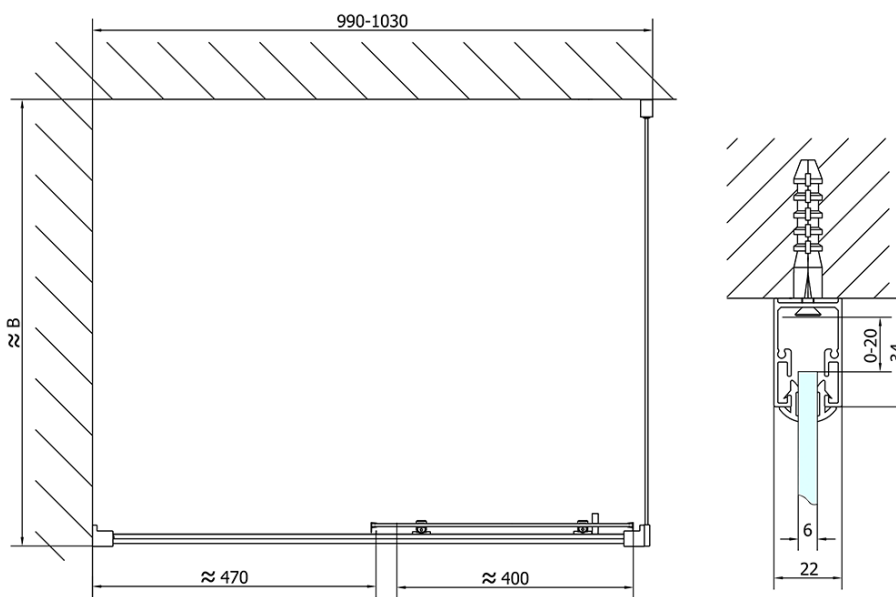

Kod: EL1015EL3215

Podstawowe informacje

Marka: Polysan

Seria: EASY

Rozmiary

Szerokość: 1000 mm

Wysokość: 1900 mm

Głębokość: 800 mm

Właściwości

Kolor profilu: Chrom - Aluminium polerowane

Kształt: Kabiny prysznicowe prostokątne

Typ otwierania: Przesuwne

Kierunek otwierania: Uniwersalne

Szerokość wejścia: 400 mm

Rodzaj szkła: Szkło czyste

Grubość szkła: 6 mm

Właściwości: Z profilami

Waga / szt.: 55.5 kg

Opakowanie: 2 szt.

Gwarancja: 2 lata

Karta techniczna

	B
EL1015-EL3115	680-700
EL1015-EL3215	780-800
EL1015-EL3315	880-900
EL1015-EL3415	980-1000