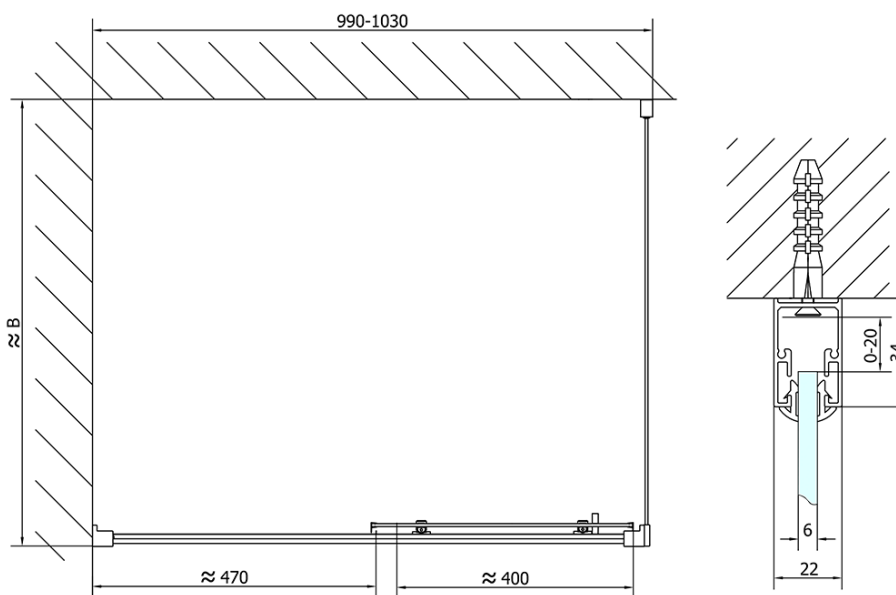

Kod: EL1015EL3215

**Podstawowe informacje**

Marka: Polysan

Seria: EASY

**Rozmiary**

Szerokość: 1000 mm

Wysokość: 1900 mm

Głębokość: 800 mm

**Właściwości**

Kolor profilu: Chrom - Aluminium polerowane

Kształt: Kabiny prysznicowe prostokątne

Typ otwierania: Przesuwne

Kierunek otwierania: Uniwersalne

Szerokość wejścia: 400 mm

Rodzaj szkła: Szkło czyste

Grubość szkła: 6 mm

Właściwości: Z profilami

Waga / szt.: 55.5 kg

Opakowanie: 2 szt.

Gwarancja: 2 lata

Karta techniczna

	B
EL1015-EL3115	680-700
EL1015-EL3215	780-800
EL1015-EL3315	880-900
EL1015-EL3415	980-1000