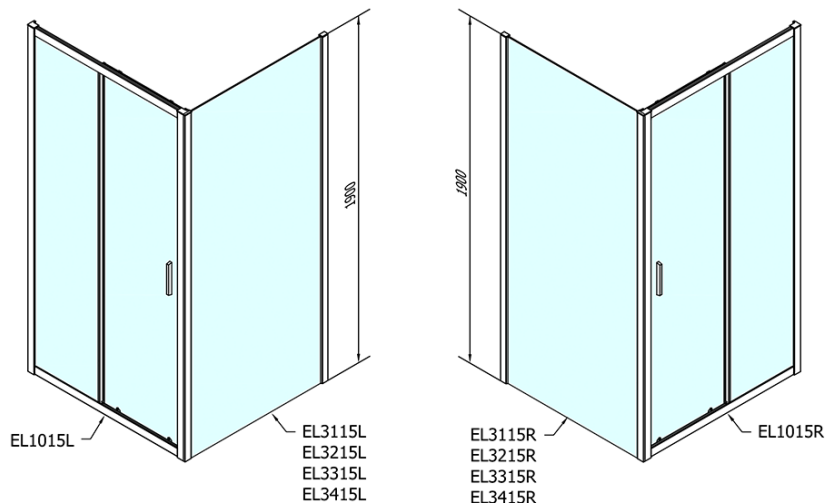

Kod: EL1015EL3215

**Podstawowe informacje**

Marka: Polysan

Seria: EASY

**Rozmiary**

Szerokość: 1000 mm

Wysokość: 1900 mm

Głębokość: 800 mm

**Właściwości**

Kolor profilu: Chrom - Aluminium polerowane

Kształt: Kabiny prysznicowe prostokątne

Typ otwierania: Przesuwne

Kierunek otwierania: Uniwersalne

Szerokość wejścia: 400 mm

Rodzaj szkła: Szkło czyste

Grubość szkła: 6 mm

Właściwości: Z profilami

Waga / szt.: 55.5 kg

Opakowanie: 2 szt.

Gwarancja: 2 lata

Karta techniczna

	B
EL1015-EL3115	680-700
EL1015-EL3215	780-800
EL1015-EL3315	880-900
EL1015-EL3415	980-1000