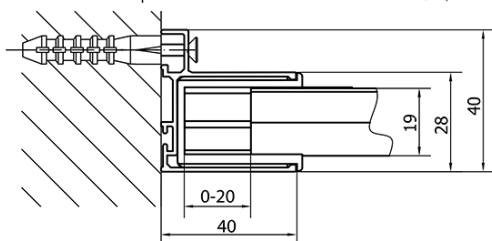

**Właściwości**

Kolor profilu: Chrom - Aluminium polerowane

Kształt: Kabiny prysznicowe prostokątne

Typ otwierania: Przesuwne

Kierunek otwierania: Uniwersalne

Szerokość wejścia: 400 mm

Rodzaj szkła: Szkło czyste

Grubość szkła: 6 mm

Właściwości: Z profilami

Waga / szt.: 55.5 kg

Opakowanie: 2 szt.

Gwarancja: 2 lata

Karta techniczna

	B
EL1015-EL3115	680-700
EL1015-EL3215	780-800
EL1015-EL3315	880-900
EL1015-EL3415	980-1000