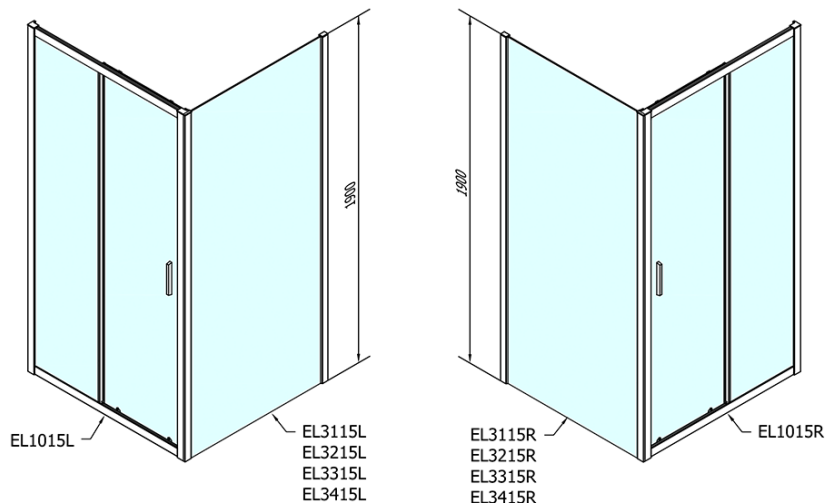

Kod: EL1015EL3115

Podstawowe informacje

Marka: Polysan

Seria: EASY

Rozmiary

Szerokość: 1000 mm

Wysokość: 1900 mm

Głębokość: 700 mm

Właściwości

Kolor profilu: Chrom - Aluminium polerowane

Kształt: Kabiny prysznicowe prostokątne

Typ otwierania: Przesuwne

Kierunek otwierania: Uniwersalne

Szerokość wejścia: 400 mm

Rodzaj szkła: Szkło czyste

Grubość szkła: 6 mm

Właściwości: Z profilami

Waga / szt.: 52.5 kg

Opakowanie: 2 szt.

Gwarancja: 2 lata

Polecamy dokupić

1 szt. KARIA brodzik kompozytowy 100x70cm, biały (Kod: 71565)

1 szt. Syfon brodzikowy, średnica 90mm, DN40, korek stal nierdzewna polerowana (Kod: 1711C)

Karta techniczna

	B
EL1015-EL3115	680-700
EL1015-EL3215	780-800
EL1015-EL3315	880-900
EL1015-EL3415	980-1000