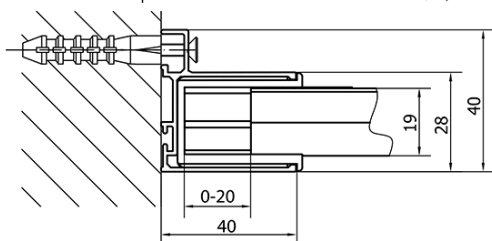

Właściwości

Kolor profilu: Chrom - Aluminium polerowane

Kształt: Kabiny prysznicowe prostokątne

Typ otwierania: Przesuwne

Kierunek otwierania: Uniwersalne

Szerokość wejścia: 400 mm

Rodzaj szkła: Szkło czyste

Grubość szkła: 6 mm

Właściwości: Z profilami

Waga / szt.: 52.5 kg

Opakowanie: 2 szt.

Gwarancja: 2 lata

Polecamy dokupić

1 szt. KARIA brodzik kompozytowy 100x70cm, biały (Kod: 71565)

1 szt. Syfon brodzikowy, średnica 90mm, DN40, korek stal nierdzewna polerowana (Kod: 1711C)

Karta techniczna

	B
EL1015-EL3115	680-700
EL1015-EL3215	780-800
EL1015-EL3315	880-900
EL1015-EL3415	980-1000