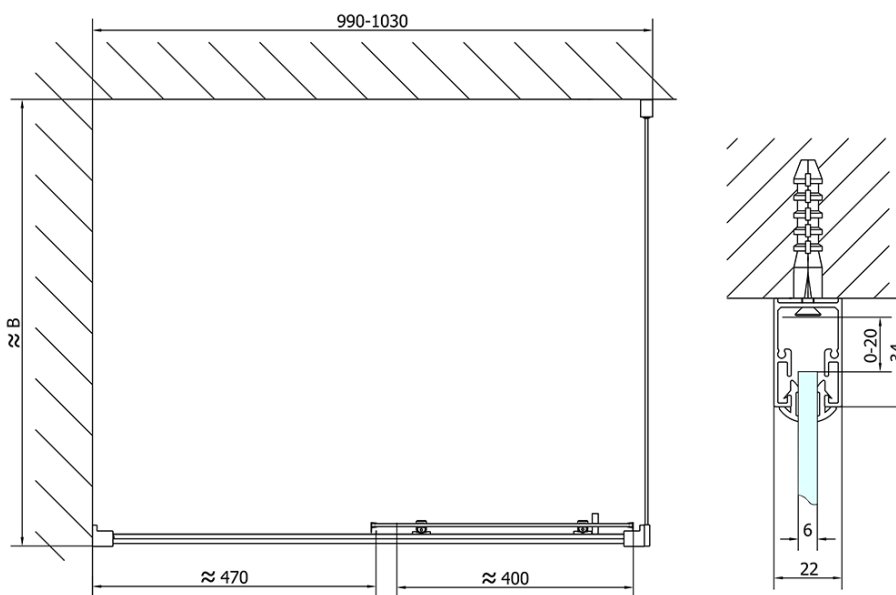

Kod: EL1015EL3115

Podstawowe informacje

Marka: Polysan

Seria: EASY

Rozmiary

Szerokość: 1000 mm

Wysokość: 1900 mm

Głębokość: 700 mm

Właściwości

Kolor profilu: Chrom - Aluminium polerowane

Kształt: Kabiny prysznicowe prostokątne

Typ otwierania: Przesuwne

Kierunek otwierania: Uniwersalne

Szerokość wejścia: 400 mm

Rodzaj szkła: Szkło czyste

Grubość szkła: 6 mm

Właściwości: Z profilami

Waga / szt.: 52.5 kg

Opakowanie: 2 szt.

Gwarancja: 2 lata

Polecamy dokupić

1 szt. KARIA brodzik kompozytowy 100x70cm, biały (Kod: 71565)

1 szt. Syfon brodzikowy, średnica 90mm, DN40, korek stal nierdzewna polerowana (Kod: 1711C)

Karta techniczna

	B
EL1015-EL3115	680-700
EL1015-EL3215	780-800
EL1015-EL3315	880-900
EL1015-EL3415	980-1000