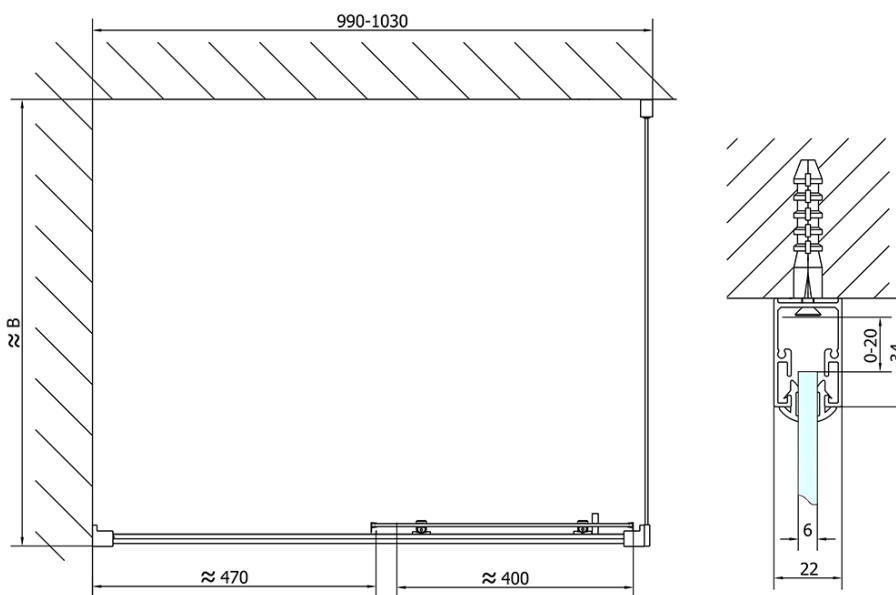

Kod: EL1015EL3115

Podstawowe informacje

Marka: Polysan

Seria: EASY

Rozmiary

Szerokość: 1000 mm

Wysokość: 1900 mm

Głębokość: 700 mm

Właściwości

Kolor profilu: Chrom - Aluminium polerowane

Kształt: Kabiny prysznicowe prostokątne

Typ otwierania: Przesuwne

Kierunek otwierania: Uniwersalne

Szerokość wejścia: 400 mm

Rodzaj szkła: Szkło czyste

Grubość szkła: 6 mm

Właściwości: Z profilami

Waga / szt.: 52.5 kg

Opakowanie: 2 szt.

Gwarancja: 2 lata

Polecamy dokupić

1 szt. KARIA brodzik kompozytowy 100x70cm, biały (Kod: 71565)

1 szt. Syfon brodzikowy, średnica otworu 90mm, DN40, zaślepka z polerowanej stali nierdzewnej (Kod: 1711C)

Karta techniczna

| | B |
|---------------|----------|
| EL1015-EL3115 | 680-700 |
| EL1015-EL3215 | 780-800 |
| EL1015-EL3315 | 880-900 |
| EL1015-EL3415 | 980-1000 |