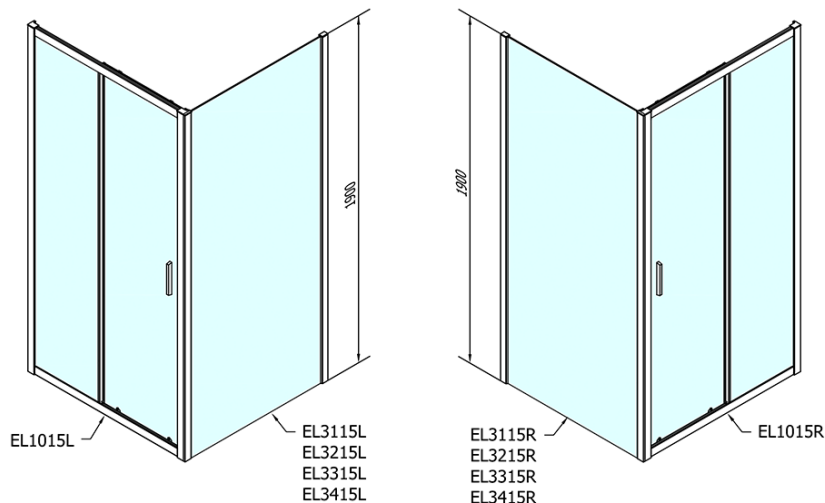

Kod: EL1015EL3115

Podstawowe informacje

Marka: Polysan

Seria: EASY

Rozmiary

Szerokość: 1000 mm

Wysokość: 1900 mm

Głębokość: 700 mm

Właściwości

Kolor profilu: Chrom - Aluminium polerowane

Kształt: Kabiny prysznicowe prostokątne

Typ otwierania: Przesuwne

Kierunek otwierania: Uniwersalne

Szerokość wejścia: 400 mm

Rodzaj szkła: Szkło czyste

Grubość szkła: 6 mm

Właściwości: Z profilami

Waga / szt.: 52.5 kg

Opakowanie: 2 szt.

Gwarancja: 2 lata

Polecamy dokupić

1 szt. KARIA brodzik kompozytowy 100x70cm, biały (Kod: 71565)

1 szt. Syfon brodzikowy, średnica otworu 90mm, DN40, zaślepka z polerowanej stali nierdzewnej (Kod: 1711C)

Karta techniczna

| | B |
|---------------|----------|
| EL1015-EL3115 | 680-700 |
| EL1015-EL3215 | 780-800 |
| EL1015-EL3315 | 880-900 |
| EL1015-EL3415 | 980-1000 |