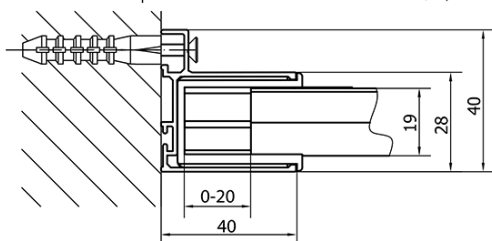

Właściwości

Kolor profilu: Chrom - Aluminium polerowane

Kształt: Kabiny prysznicowe prostokątne

Typ otwierania: Przesuwne

Kierunek otwierania: Uniwersalne

Szerokość wejścia: 400 mm

Rodzaj szkła: Szkło czyste

Grubość szkła: 6 mm

Właściwości: Z profilami

Waga / szt.: 52.5 kg

Opakowanie: 2 szt.

Gwarancja: 2 lata

Polecamy dokupić

1 szt. KARIA brodzik kompozytowy 100x70cm, biały (Kod: 71565)

1 szt. Syfon brodzikowy, średnica otworu 90mm, DN40, zaślepka z polerowanej stali nierdzewnej (Kod: 1711C)

Karta techniczna

| | B |
|---------------|----------|
| EL1015-EL3115 | 680-700 |
| EL1015-EL3215 | 780-800 |
| EL1015-EL3315 | 880-900 |
| EL1015-EL3415 | 980-1000 |