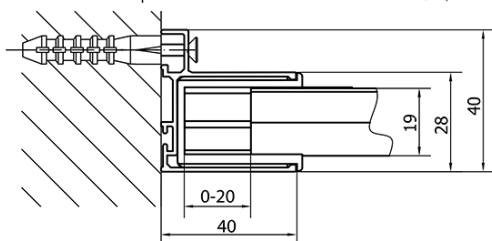

Właściwości

Kolor profilu: Chrom - Aluminium polerowane

Kształt: Kabiny prysznicowe prostokątne

Typ otwierania: Przesuwne

Kierunek otwierania: Uniwersalne

Szerokość wejścia: 400 mm

Rodzaj szkła: Szkło czyste

Grubość szkła: 6 mm

Właściwości: Z profilami

Waga / szt.: 52.5 kg

Opakowanie: 2 szt.

Gwarancja: 2 lata

Polecamy dokupić

1 szt. KARIA brodzik kompozytowy 100x70cm, biały (Kod: 71565)

1 szt. Syfon brodzikowy, średnica otworu 90mm, DN40, zaślepka z polerowanej stali nierdzewnej (Kod: 1711C)

Karta techniczna

	B
EL1015-EL3115	680-700
EL1015-EL3215	780-800
EL1015-EL3315	880-900
EL1015-EL3415	980-1000