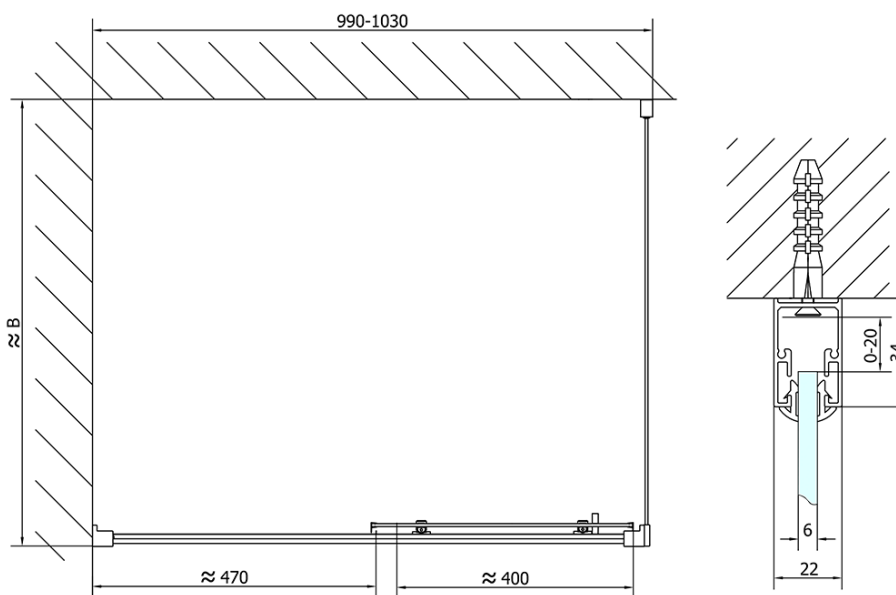

Kod: EL1015EL3115

Podstawowe informacje

Marka: Polysan

Seria: EASY

Rozmiary

Szerokość: 1000 mm

Wysokość: 1900 mm

Głębokość: 700 mm

Właściwości

Kolor profilu: Chrom - Aluminium polerowane

Kształt: Kabiny prysznicowe prostokątne

Typ otwierania: Przesuwne

Kierunek otwierania: Uniwersalne

Szerokość wejścia: 400 mm

Rodzaj szkła: Szkło czyste

Grubość szkła: 6 mm

Właściwości: Z profilami

Waga / szt.: 52.5 kg

Opakowanie: 2 szt.

Gwarancja: 2 lata

Polecamy dokupić

1 szt. KARIA brodzik kompozytowy 100x70cm, biały (Kod: 71565)

1 szt. Syfon brodzikowy, średnica otworu 90mm, DN40, zaślepka z polerowanej stali nierdzewnej (Kod: 1711C)

Karta techniczna

	B
EL1015-EL3115	680-700
EL1015-EL3215	780-800
EL1015-EL3315	880-900
EL1015-EL3415	980-1000