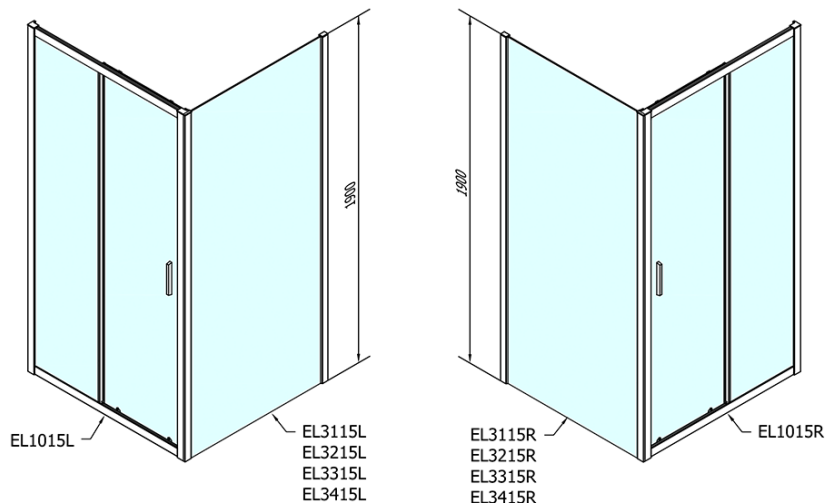

Kod: EL1015EL3115

Podstawowe informacje

Marka: Polysan

Seria: EASY

Rozmiary

Szerokość: 1000 mm

Wysokość: 1900 mm

Głębokość: 700 mm

Właściwości

Kolor profilu: Chrom - Aluminium polerowane

Kształt: Kabiny prysznicowe prostokątne

Typ otwierania: Przesuwne

Kierunek otwierania: Uniwersalne

Szerokość wejścia: 400 mm

Rodzaj szkła: Szkło czyste

Grubość szkła: 6 mm

Właściwości: Z profilami

Waga / szt.: 52.5 kg

Opakowanie: 2 szt.

Gwarancja: 2 lata

Polecamy dokupić

1 szt. KARIA brodzik kompozytowy 100x70cm, biały (Kod: 71565)

1 szt. Syfon brodzikowy, średnica otworu 90mm, DN40, zaślepka z polerowanej stali nierdzewnej (Kod: 1711C)

Karta techniczna

	B
EL1015-EL3115	680-700
EL1015-EL3215	780-800
EL1015-EL3315	880-900
EL1015-EL3415	980-1000