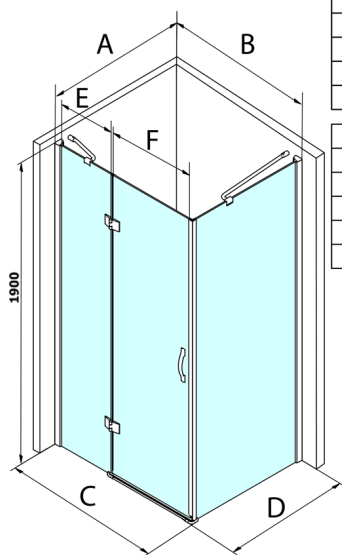

LEGRO ścianka boczna 1200mm, szkło czyste

Kod: GL5612

Rozmiary

Wysokość: 1900 mm

Głębokość: 1200 mm

Właściwości

Gwarancja: 3 lata

Karta techniczna

MODEL	B	C	E	F
GL1190	875-895	880-900	220	600
GL1110	975-995	980-1000	320	600
GL1111	1075-1095	1080-1100	420	600
GL1112	1175-1195	1180-1200	520	600

MODEL	A	D
GL5670	671-691	680-700
GL5680	771-791	780-800
GL5690	871-891	880-900
GL5610	971-991	980-1000
GL5612	1171-1191	1180-1200