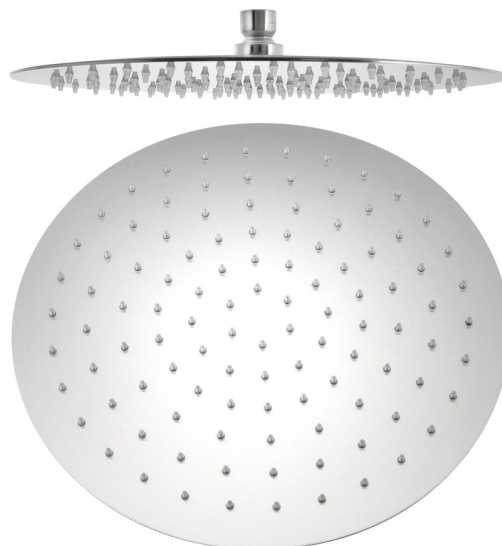

MINIMAL deszczownia, średnica 300mm, stal nierdzewna mat

Kod: MI093

Podstawowe informacje

Marka: Sapho
Seria: MINIMAL

Rozmiary

Średnica: 300 mm
Wysokość: 4 mm

Właściwości

Kolor: Stal nierdzewna
Materiał: Stal nierdzewna
Kształt: Obłe
Instalacja: 1 funkcyjna
Funkcje prysznica: Deszcz
Wyposażenie: AntiCalc
Waga / szt.: 1.92 kg
Opakowanie: 1 szt.
Gwarancja: 2 lata

Polecamy dokupić

1 szt. MINIMAL ramię prysznicowe okrągły, 400mm, stal nierdzewna mat (Kod: MI091)

MINIMAL deszczownia, średnica 300mm, stal
nierdzewna mat

 SAPHO

Karta techniczna