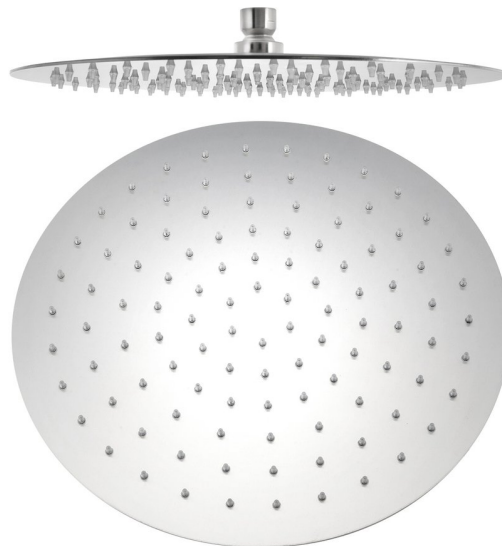

MINIMAL deszczownia, średnica 300mm, stal nierdzewna mat

Kod: MI093

Podstawowe informacje

Marka: Sapho
Seria: MINIMAL

Rozmiary

Średnica: 300 mm
Wysokość: 4 mm

Właściwości

Kolor: Stal nierdzewna
Materiał: Stal nierdzewna
Kształt: Obłe
Instalacja: 1 funkcyjna
Funkcje prysznica: Deszcz
Wyposażenie: AntiCalc
Waga / szt.: 1.92 kg
Opakowanie: 1 szt.
Gwarancja: 2 lata

Polecamy dokupić

1 szt. MINIMAL ramię prysznicowe okrągły, 400mm, stal nierdzewna mat (Kod: MI091)

MINIMAL deszczownia, średnica 300mm, stal
nierdzewna mat

 SAPHO

Karta techniczna