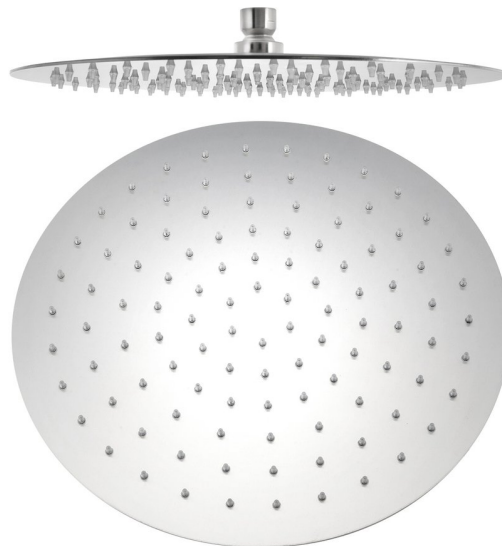

MINIMAL deszczownia, średnica 300mm, stal nierdzewna mat

Kod: MI093

Podstawowe informacje

Marka: Sapho
Seria: MINIMAL

Rozmiary

Średnica: 300 mm
Wysokość: 4 mm

Właściwości

Kolor: Stal nierdzewna
Materiał: Stal nierdzewna
Kształt: Obłe
Instalacja: 1 funkcyjna
Funkcje prysznica: Deszcz
Wyposażenie: AntiCalc
Waga / szt.: 1.92 kg
Opakowanie: 1 szt.
Gwarancja: 2 lata

Polecamy dokupić

1 szt. MINIMAL ramię prysznicowe okrągły, 400mm, stal nierdzewna mat (Kod: MI091)

MINIMAL deszczownia, średnica 300mm, stal
nierdzewna mat

Karta techniczna