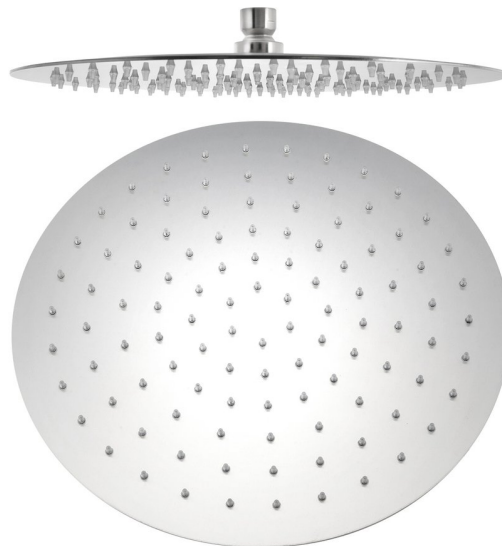

# MINIMAL deszczownia, średnica 300mm, stal nierdzewna mat

Kod: MI093

## Podstawowe informacje

Marka: Sapho  
Seria: MINIMAL

## Rozmiary

Średnica: 300 mm  
Wysokość: 4 mm

## Właściwości

Kolor: Stal nierdzewna  
Materiał: Stal nierdzewna  
Kształt: Obłe  
Instalacja: 1 funkcyjna  
Funkcje prysznica: Deszcz  
Wyposażenie: AntiCalc  
Waga / szt.: 1.92 kg  
Opakowanie: 1 szt.  
Gwarancja: 2 lata