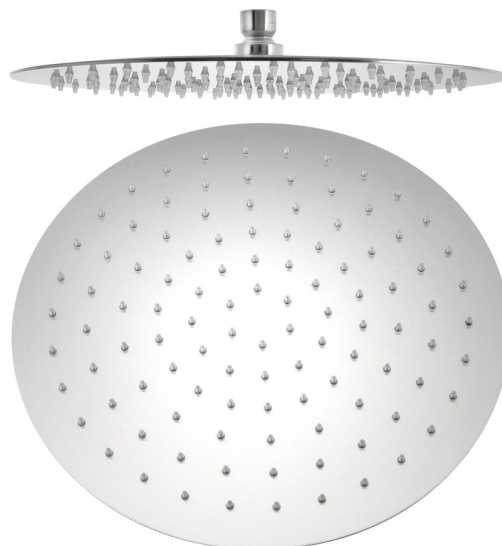

# MINIMAL deszczownia, średnica 300mm, stal nierdzewna mat

Kod: MI093

## Podstawowe informacje

Marka: Sapho  
Seria: MINIMAL

## Rozmiary

Średnica: 300 mm  
Wysokość: 4 mm

## Właściwości

Kolor: Stal nierdzewna  
Materiał: Stal nierdzewna  
Kształt: Obłe  
Instalacja: 1 funkcyjna  
Funkcje prysznica: Deszcz  
Wyposażenie: AntiCalc  
Waga / szt.: 1.92 kg  
Opakowanie: 1 szt.  
Gwarancja: 2 lata