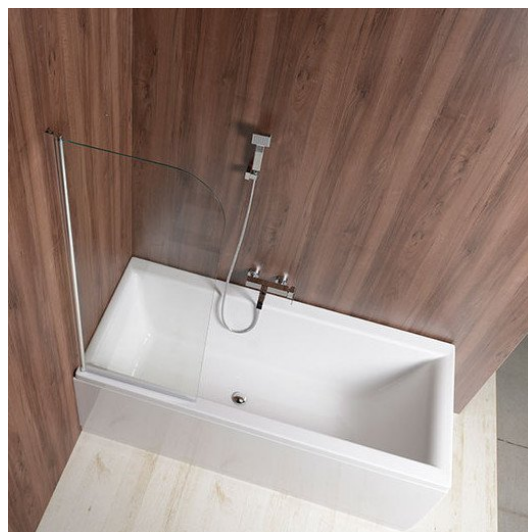

VILMA parawan wannowy 60x140cm, chrom, szkło czyste

Kod: AQ6014

Podstawowe informacje

Marka: Aqualine

Rozmiary

Szerokość: 600 mm

Wysokość: 1400 mm

Właściwości

Kolor profilu: Chrom - Aluminium polerowane

Typ otwierania: Jednoczęściowa składana

Rodzaj szkła: Szkło czyste

Grubość szkła: 6 mm

Waga / szt.: 18.95 kg

Opakowanie: 1 szt.

Gwarancja: 3 lata

Części zamienne