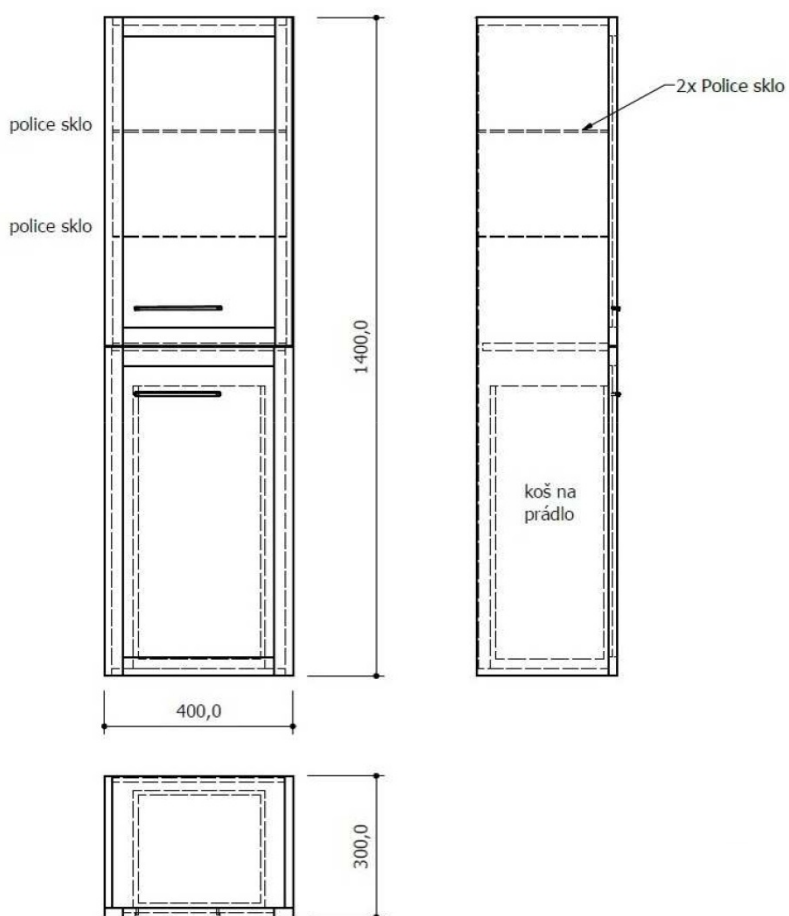

LARITA szafka wysoka z koszem 40x140x30cm, prawa, dąb natural

Kod: LA041

Rozmiary

Szerokość: 400 mm
 Wysokość: 1400 mm
 Głębokość: 300 mm

Właściwości

Kolor: Brązowy
 Dekor: Dąb natural
 Materiał: Lite drewno
 Gwarancja: 2 lata

Karta techniczna

R