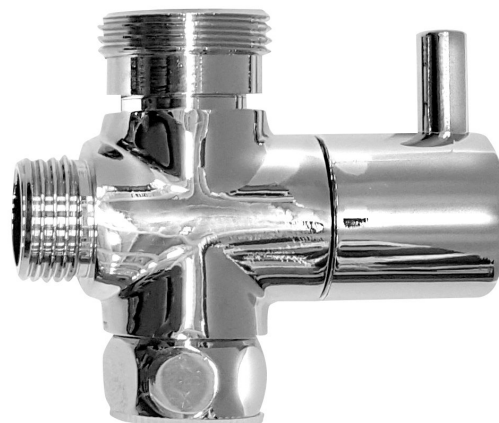

Przełącznik kolumny prysznicowej F3/4"-M1/2"xM3/4"

Kod: ND1107-48

Podstawowe informacje

Marka: Aqualine

Właściwości

Waga / szt.: 0.425 kg

Opakowanie: 1 szt.

Gwarancja: 2 lata