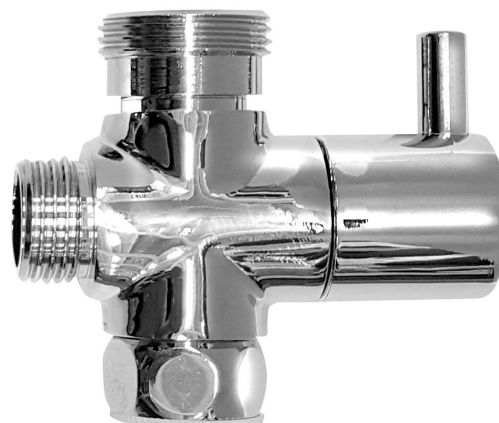

Przełącznik kolumny prysznicowej F1/2" -M1/2"xM3/4"

Kod: ND1107-48

Właściwości

Gwarancja: 2 lata

Karta techniczna