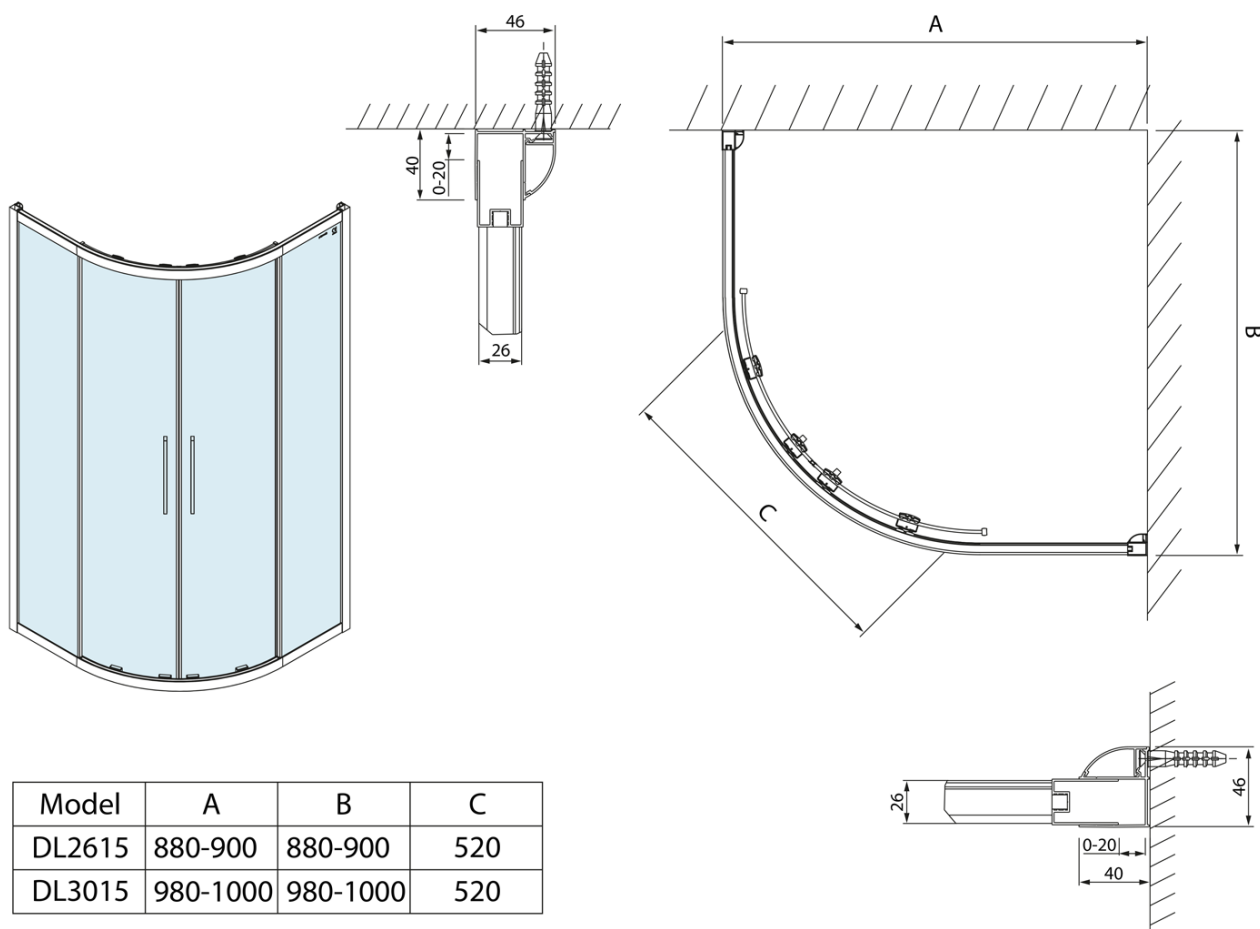

**LUCIS LINE kabina prysznicowa półokrągła,
1000x1000mm, R550, szkło czyste**

Kod: DL3015

Podstawowe informacje

Marka: Polysan
Seria: LUCIS LINE

Rozmiary

Szerokość: 1000 mm
Wysokość: 2000 mm
Głębokość: 1000 mm

Właściwości

Kolor profilu: Chrom - Aluminium polerowane
Kształt: Kabiny prysznicowe półokrągłe
Typ otwierania: Przesuwne
Szerokość wejścia: 520 mm
Rodzaj szkła: Szkło czyste
Wykończenie szkła: Antidrop
Grubość szkła: 6 mm
Promień: R550
Właściwości: Z profilami
Waga / szt.: 53.99 kg
Opakowanie: 1 szt.
Gwarancja: 2 lata

LUCIS LINE kabina prysznicowa półokrągła,
1000x1000mm, R550, szkło czyste

Karta techniczna

Model	A	B	C
DL2615	880-900	880-900	520
DL3015	980-1000	980-1000	520