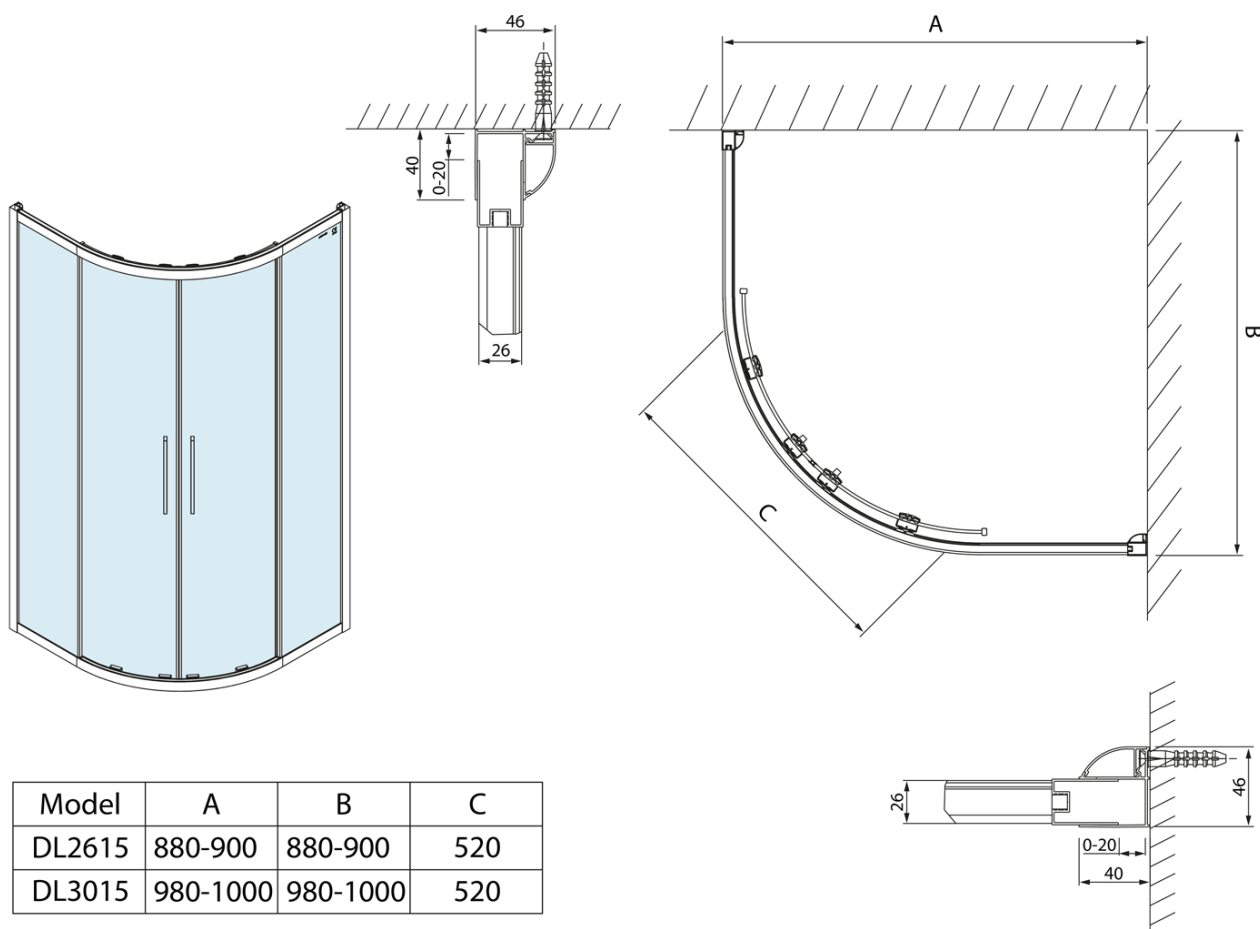

**LUCIS LINE kabina prysznicowa półokrągła,  
1000x1000mm, R550, szkło czyste**

**Kod:** DL3015

**Podstawowe informacje**

**Marka:** Polysan  
**Seria:** LUCIS LINE

**Rozmiary**

**Szerokość:** 1000 mm  
**Wysokość:** 2000 mm  
**Głębokość:** 1000 mm

**Właściwości**

**Kolor profilu:** Chrom - Aluminium polerowane  
**Kształt:** Kabiny prysznicowe półokrągłe  
**Typ otwierania:** Przesuwne  
**Szerokość wejścia:** 520 mm  
**Rodzaj szkła:** Szkło czyste  
**Wykończenie szkła:** Antidrop  
**Grubość szkła:** 6 mm  
**Promień:** R550  
**Właściwości:** Z profilami  
**Waga / szt.:** 53.99 kg  
**Opakowanie:** 1 szt.  
**Gwarancja:** 2 lata

LUCIS LINE kabina prysznicowa półokrągła,  
1000x1000mm, R550, szkło czyste

Karta techniczna

Model	A	B	C
DL2615	880-900	880-900	520
DL3015	980-1000	980-1000	520